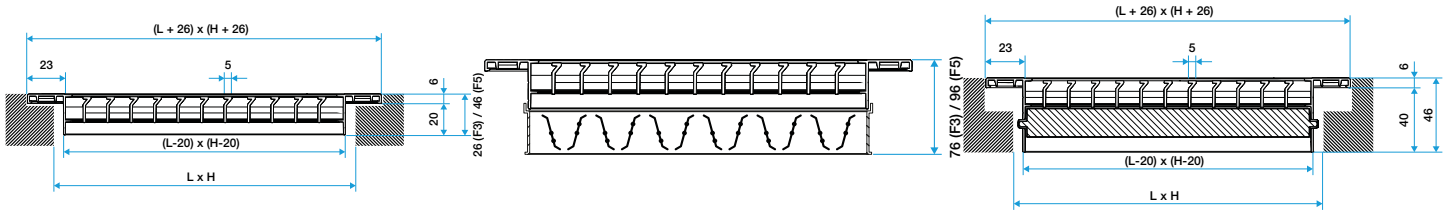

Grille murale

11050564

GRIDLINED WALL F3 400X100 RAL9010 cfg

Données dimensionnelles

Références	L (mm)	H Plénum (mm)
11050564	400	100