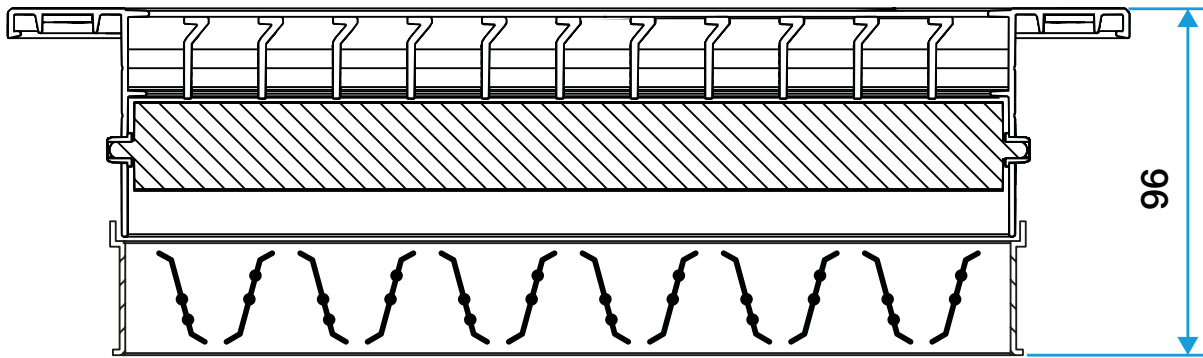

### Données dimensionnelles

Références	L (mm)	H Plénum (mm)
11050564	400	100

Grille Gridlined wall

Grille Gridlined wall avec registre monté

Grille Gridlined wall double déflexion

Grille Gridlined wall double déflexion avec registre monté