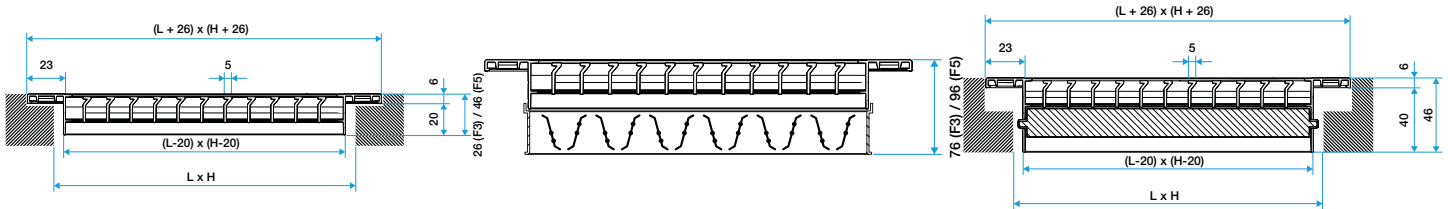

Domaines d'application

Neuf, Rénovation, Locaux tertiaires

Mise en œuvre

- montage mural ou en allège,
- fixation non apparente par clips ou fermoirs.

Argumentaire référence

• Grille murale en aluminium simple déflexion Gridlined Wall pour la reprise d'air. • Design soigné et grande qualité d'exécution. • 600x100 mm. • Finition avec peinture époxy blanche RAL 9010 mat 30%. • Fixation F3 pratique et discrète (non apparente) par clips à friction. • Barres frontales horizontales fixes avec déflexion 15°. • Cadre de largeur de 23 mm. • Accessoires : registres SGS (acier) ou AGB (aluminium brut) à mouvement contrarotatif, contre-cadre F4 ou F6 en tôle d'acier galvanisé, plénum de raccordement en tôle d'acier galvanisé avec piquage arrière type MT ou piquage côté type ME.

Caractéristiques principales

- grille de soufflage ou de reprise,
- profils d'aluminium extrudés,
- barre frontales fixes horizontales,
- déflexion 15°,
- cadre largeur 23 mm,
- simple ou double déflexion,
- noyau seul sans cadre disponible,
- fixation non apparente par clips ou fermoirs,
- finition AldesArchitect disponible.

Grille Gridlined wall

Grille Gridlined wall avec registre monté

Grille Gridlined wall double déflexion

Grille Gridlined wall double déflexion avec registre monté

Données aérauliques

Références	Débit de confort pour Lw à 40 dB(A) (m³/h)
11050566	500