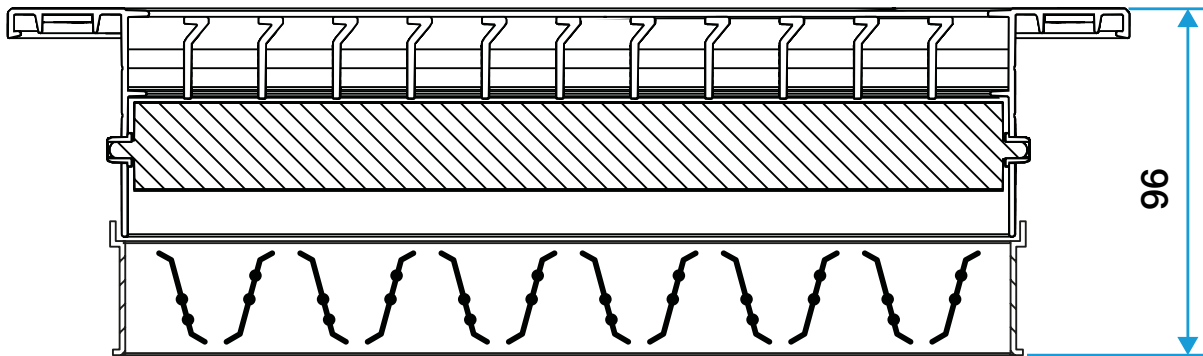

Caractéristiques principales

- grille de soufflage ou de reprise,
- profils d'aluminium extrudés,
- barre frontales fixes horizontales,
- déflexion 15°,
- cadre largeur 23 mm,
- simple ou double déflexion,
- noyau seul sans cadre disponible,
- fixation non apparente par clips ou fermoirs,
- finition AldesArchitect disponible.

Grille Gridlined wall

Grille Gridlined wall avec registre monté

Grille Gridlined wall double déflexion

Grille Gridlined wall double déflexion avec registre monté

Données aérauliques

Références	Débit de confort pour Lw à 40 dB(A) (m³/h)
11050566	500