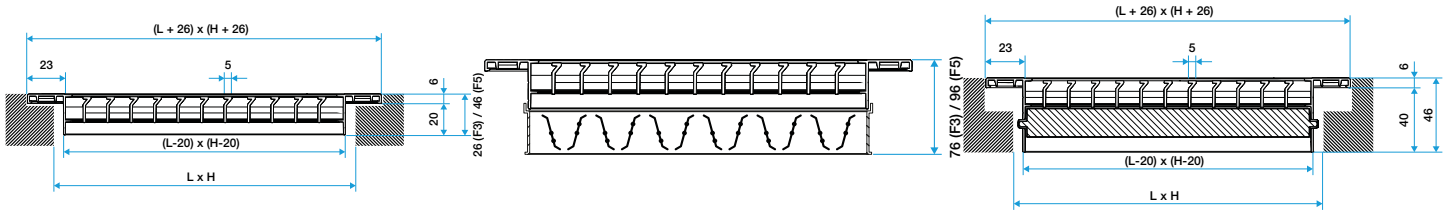

Caractéristiques principales

- grille de soufflage ou de reprise,
- profils d'aluminium extrudés,
- barre frontales fixes horizontales,
- déflexion 15°,
- cadre largeur 23 mm,
- simple ou double déflexion,
- noyau seul sans cadre disponible,
- fixation non apparente par clips ou fermoirs,
- finition AldesArchitect disponible.

Grille Gridlined wall

Grille Gridlined wall avec registre monté

Grille Gridlined wall double déflexion

Grille Gridlined wall double déflexion avec registre monté

Données aérauliques

Références	Débit de confort pour Lw à 40 dB(A) (m³/h)
11050572	800