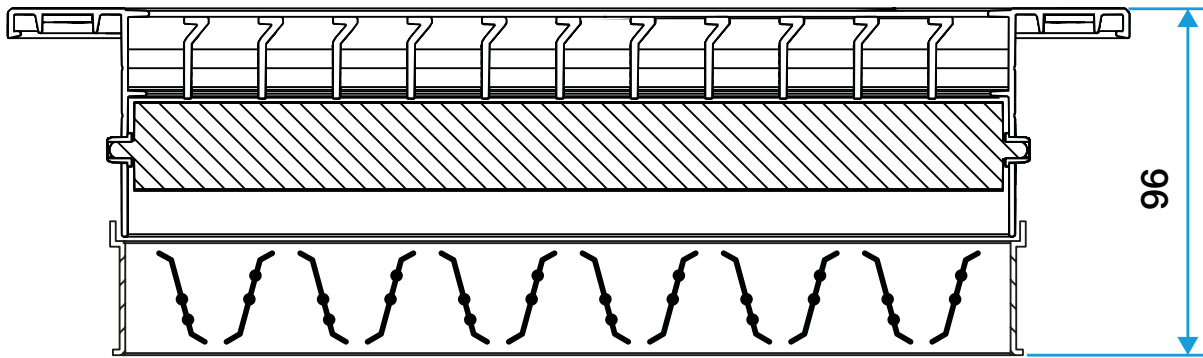

Caractéristiques principales

- grille de soufflage ou de reprise,
- profils d'aluminium extrudés,
- barre frontales fixes horizontales,
- déflexion 15°,
- cadre largeur 23 mm,
- simple ou double déflexion,
- noyau seul sans cadre disponible,
- fixation non apparente par clips ou fermoirs,
- finition AldesArchitect disponible.

Grille Gridlined wall

Grille Gridlined wall avec registre monté

Grille Gridlined wall double déflexion

Grille Gridlined wall double déflexion avec registre monté

Données aérauliques

Références	Débit de confort pour Lw à 40 dB(A) (m³/h)
11050572	800