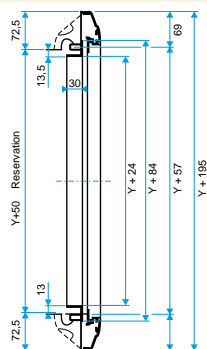

## Caractéristiques principales

- choix des dimensions (X, Y) en fonction des points de fixation et des dimensions de la réservation,
- domaine dimensionnel X x Y :
  - $200 \leq X \leq 1\ 225$  mm (au pas de 5 mm),
  - $200 \leq Y \leq 1\ 500$  mm (au pas de 25 mm).
- noyau d'ailettes fixe,
- finitions :
  - finition standard anodisé naturel,
  - peinture époxy haute résistance possible en fonction du RAL souhaité,
  - finition ALDES ARCHITECT : finition peinture métallisée ou à motif (bois, pierre, ...).

### Options

Désignations	
PEINTURE NON STOCK	45011
9010 std (30%±5%)	9010
PVY	PVY
Autre RAL groupe 1	RAL1
Autre RAL groupe 2	RAL2
Autre RAL groupe 3	RAL4

### Données dimensionnelles

Références	Lmin x Hmin (mm)	Lmax x Hmax (mm)
11045050	200 x 200	1000 x 1300

Encombrement (mm)