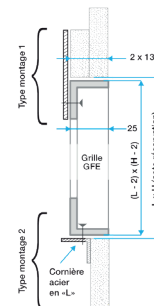

### Données dimensionnelles

| Références | Lmin x Hmin (mm) | Lmax x Hmax (mm) |
|------------|------------------|------------------|
| 11045336   | 250 x 250        | 1500 x 1000      |

Encombrement vue de profil (mm)

### Installation

Exemple de mise en oeuvre GFE 007 - Cadre apparent

Exemple de mise en oeuvre GFE 007 - Cadre apparent