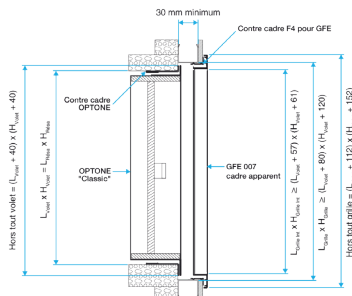

Installation

Exemple de mise en oeuvre GFE 007 - Cadre apparent