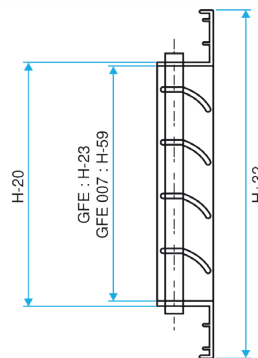

### Options

| Désignations       |      |
|--------------------|------|
| 9010 std (30%±5%)  | 9010 |
| Autre RAL groupe 1 | RAL1 |
| Autre RAL groupe 2 | RAL2 |
| Autre RAL groupe 3 | RAL4 |

### Données dimensionnelles

| Références | Lmin x Hmin (mm) | Lmax x Hmax (mm) |
|------------|------------------|------------------|
| 11045336   | 250 x 250        | 1500 x 1000      |

Encombrement vue de profil (mm)