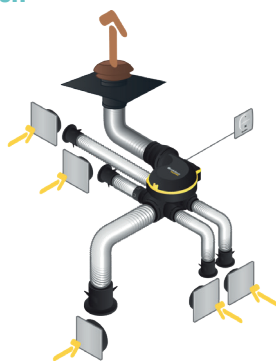

Groupe de ventilation simple flux individuelle autoréglable

11026031 Groupe EasyHOME AUTO

Données thermiques

Références	Consommation moyenne journalière F4 (1 bain + 1 WC) (W)	Puissance max en mode AUTO (W)	Puissance max en mode BOOST (W)
11026031	14	14	26

Données électriques

Références	Tension (V)	Fréquence (Hz)	Intensité max (A)	Intensité de protection (A)
11026031	230	50	0,2	2

Données réglementaires

Références	Classe énergétique – climat moyen
11026031	E

Installation

Installation kit ColorLINE avec conduits souples Algaïne