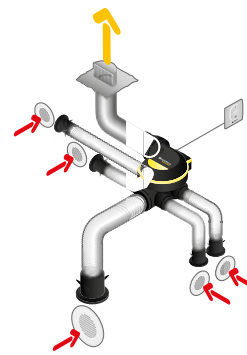

Installation kit BIP avec conduits souples Algaïne