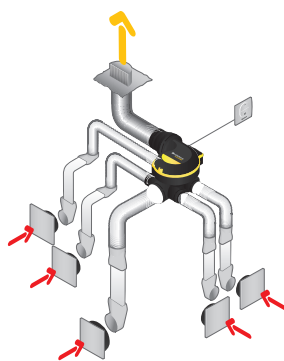

Installation kit BIP avec conduits souples Algaïne