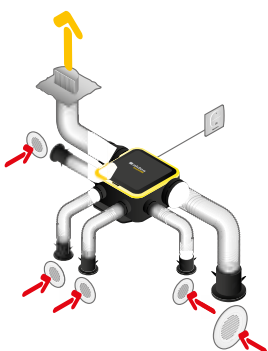

Données réglementaires

Références	Classe énergétique ErP
11026034	E

Installation

Montage faux-plafond

Installation kit ColorLINE avec conduits souples Algaïne

Installation kit ColorLINE avec conduits rigides Minigaine