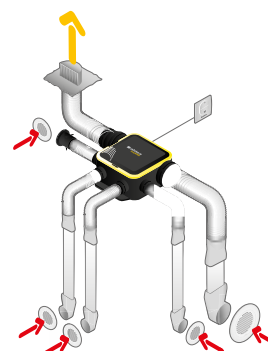

Installation kit BIP avec conduits rigides Minigaine