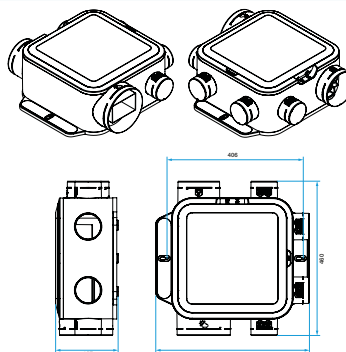

Caractéristiques complémentaires

- mode AUTO :
  - mode de fonctionnement quotidien,
  - petite vitesse de ventilation,
  - renouvellement de l'air constant, adapté à chaque pièce ventilée.
- mode BOOST CUISINE :
  - grande vitesse de ventilation en cuisine,
  - déclenchement manuel via un inverseur VMC ou une minuterie (non fournis),
  - évacuation rapide de l'humidité et des odeurs à l'heure des repas.

Composition des kits

- auto ampli cuisine;1
- régulateur bain;2
- régulateur wc;2
- bouchon Ø 80 mm;2
- adaptateur rejet Ø 160/125 mm;1

Accessoires

Désignations	Références
Kit complémentaire WC pour EasyHOME AUTO livré avec une grille BIP	11026040
EasyCLIP Algaine collier + raccord Ø 125 mm	11033010
EasyCLIP Algaine collier + raccord Ø 80 mm	11033011
EasyCLIP Algaine collier + raccord Ø 160 mm	11033016
Minuterie 0-1 heure	11022008
Inverseur VMC	11022030
Kit complémentaire bain pour EasyHOME AUTO livré avec une grille BIP	11026041

Données générales

Références	Nombre de raccordements Ø 125 mm	Nombre de raccordements Ø 80 mm	Nombre de sanitaires maximum	Nombre de vitesses	Type de moteur
11026034	1	4	4	2	AC

Données dimensionnelles

Références	H (mm)	L (mm)	P (mm)	Ø rejet (mm)	Poids (kg)
11026034	187	459	460	160/125	3,6

Encombrement en mm