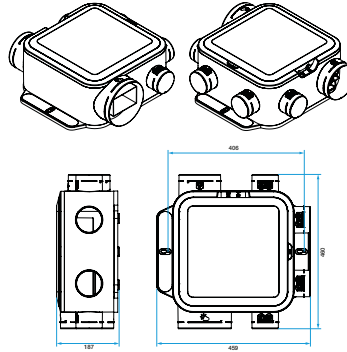

Composition des kits

- bouchon Ø 80 mm;2

Accessoires

Désignations	Références
EasyCLIP Algaine collier + raccord Ø 125 mm	11033010
EasyCLIP Algaine collier + raccord Ø 80 mm	11033011
EasyCLIP Algaine collier + raccord Ø 160 mm	11033016

11033048

Groupe EasyHOME HYGRO COMPACT Classic

Données dimensionnelles

Références	H (mm)	L (mm)	P (mm)	Ø rejet (mm)	Poids (kg)
11033048	187	459	460	160	3,6

Encombrement en mm

Données aérauliques

Références	Débit max ErP (m³/h)
11033048	221