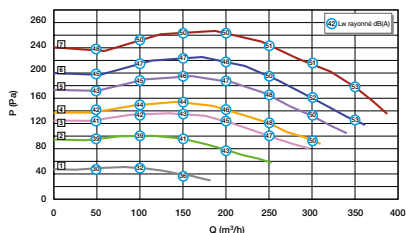

#### Installation

Montage faux-plafond

Installation avec conduits semi-rigides Optiflex

Installation avec conduits souples Algaïne isolée

Installation avec conduits rigides Minigaine

EasyCLIP Algaïne

#### Courbes

Courbe aéraulique et acoustique EasyHOME Hygro COMPACT SP

7 niveaux de pression [1] à [7] correspondant à 7 vitesses de ventilation au choix, réglables sur site.