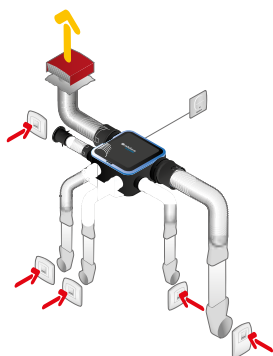

#### Installation

Montage faux-plafond

Installation avec conduits semi-rigides Optiflex

Installation avec conduits souples Algaïne isolée

Installation avec conduits rigides Minigaine

EasyCLIP Algaïne

#### Courbes

Courbe aéraulique et acoustique EasyHOME Hygro COMPACT SP

7 niveaux de pression [1] à [7] correspondant à 7 vitesses de ventilation au choix, réglables sur site.