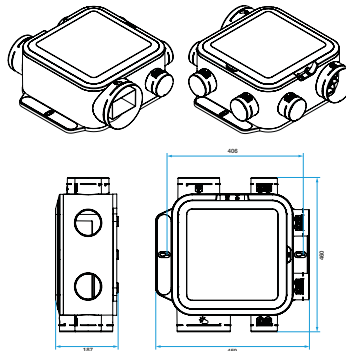

Groupe de ventilation simple flux individuelle hygroréglable

11033053

Groupe EasyHOME HYGRO COMPACT Premium SP

Caractéristiques principales

- groupe COMPACT en matière plastique recyclable,
- Raccordements sur le groupe :
  - 1 piquage Ø 125 mm cuisine,
  - 4 piquages Ø 80 mm sanitaires,
  - 1 rejet Ø 160 mm.
- débits extraits régulés par les bouches hygroréglables en fonction de l'humidité ambiante,
- pictogrammes d'aide au montage sur le groupe,
- moteur EC très basse consommation, version SP : 7 vitesses disponibles correspondant à 7 niveaux de pression de 50 à 250 Pa, réglables sur site par l'installateur selon les pertes de charge du réseau,
- à associer à des bouches hygroréglables Bahia Curve.

Composition des kits

- bouchon Ø 80 mm;2

Accessoires

Désignations	Références
Adaptateur rejet EasyHOME Ø160/125 mm	11026025
EasyCLIP Algaïne collier + raccord Ø 125 mm	11033010
EasyCLIP Algaïne collier + raccord Ø 80 mm	11033011
EasyCLIP Algaïne collier + raccord Ø 160 mm	11033016
Kit accessoires Easyclip OPTIFLEX® pour groupes EasyHOME	11091994

Données générales

Références	Nombre de raccordements Ø 125 mm	Nombre de raccordements Ø 80 mm	Nombre de sanitaires maximum	Nombre de vitesses	Type de moteur
11033053	1	4	4	7	EC

Données dimensionnelles

Références	H (mm)	L (mm)	P (mm)	Ø rejet (mm)	Poids (kg)
11033053	187	459	460	160	3,6

Encombrement en mm

Données aérauliques

Références	Débit max ErP (m³/h)
11033053	416

Données acoustiques

Références	Pression acoustique à 2 m de la bouche cuisine (dB(A))	Puissance acoustique à la bouche cuisine (dB(A))	Puissance acoustique au groupe à 100 m³/h (dB(A))	Puissance acoustique ErP (dB(A))
11033053	32	37	42	49

Données thermiques

Références	Consommation moyenne journalière F4 (1 bain + 1 WC) (W)
11033053	10,9

Données électriques

Références	Fréquence (Hz)	Intensité de protection (A)	Intensité max (A)	Tension (V)	Puissance max (W)
11033053	50	2	0,8	230	85