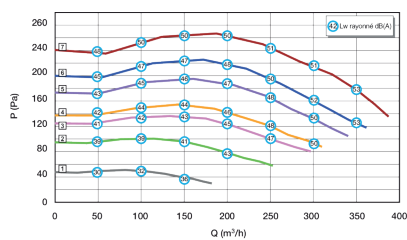

Groupe de ventilation simple flux individuelle hygroréglable

11033053

Groupe EasyHOME HYGRO COMPACT Premium SP

Données réglementaires

Références	Classe énergétique – climat moyen
11033053	B

Installation avec conduits semi-rigides Optiflex

Installation avec conduits rigides MINIGAIN

EasyCLIP OPTIFLEX® (en option)

Courbes

Courbe aéraulique et acoustique EasyHOME Hygro COMPACT SP

7 niveaux de pression [1] à [7] correspondant à 7 vitesses de ventilation au choix, réglables sur site.