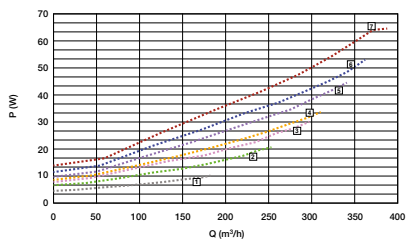

#### Installation

Montage faux-plafond

Installation avec conduits semi-rigides Optiflex

Installation avec conduits souples Algaïne isolée

Installation avec conduits rigides Minigaine

EasyCLIP Algaïne

#### Courbes

Courbe aéraulique et acoustique EasyHOME Hygro COMPACT SP

7 niveaux de pression [1] à [7] correspondant à 7 vitesses de ventilation au choix, réglables sur site.