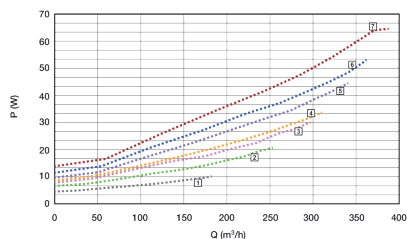

Installation avec conduits rigides MINIGAIN

EasyCLIP OPTIFLEX® (en option)

Courbes

Courbe aéraulique et acoustique EasyHOME Hygro COMPACT SP

7 niveaux de pression [1] à [7] correspondant à 7 vitesses de ventilation au choix, réglables sur site.