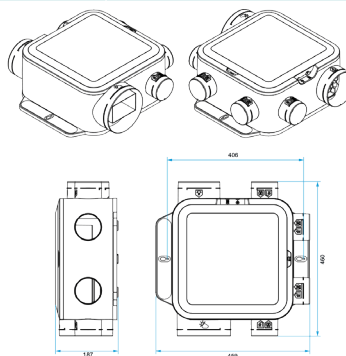

Groupe de ventilation simple flux individuelle hygroréglable

11033053

Groupe EasyHOME HYGRO COMPACT Premium SP

Caractéristiques principales

- groupe COMPACT en matière plastique recyclable,
- Raccordements sur le groupe :
 - 1 piquage Ø 125 mm cuisine,
 - 4 piquages Ø 80 mm sanitaires,
 - 1 rejet Ø 160 mm.
- débits extraits régulés par les bouches hygroréglables en fonction de l'humidité ambiante,
- pictogrammes d'aide au montage sur le groupe,
- moteur EC très basse consommation, version SP : 7 vitesses disponibles correspondant à 7 niveaux de pression de 50 à 250 Pa, réglables sur site par l'installateur selon les pertes de charge du réseau,
- à associer à des bouches hygroréglables Bahia Curve.

Composition des kits

- bouchon Ø 80 mm;2

Accessoires

Désignations	Références
Kit accessoires Easyclip OPTIFLEX® pour groupes EasyHOME	11091994

Données générales

Références	Nombre de raccordements Ø 125 mm	Nombre de raccordements Ø 80 mm	Nombre de sanitaires maximum	Nombre de vitesses	Type de moteur
11033053	1	4	4	7	EC

Données dimensionnelles

Références	H (mm)	L (mm)	P (mm)	Ø rejet (mm)	Poids (kg)
11033053	187	459	460	160	3,6

Encombrement en mm

Données aérauliques

Références	Débit max ErP (m³/h)
11033053	416

Données acoustiques