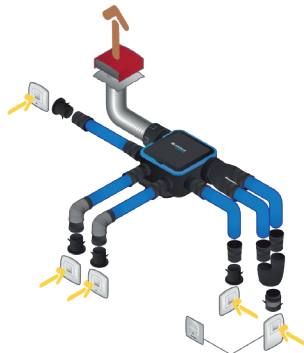

Groupe de ventilation simple flux individuelle hygroréglable

11033053

Groupe EasyHOME HYGRO COMPACT Premium SP

Données réglementaires

Références	Classe énergétique – climat moyen
11033053	B

Installation avec conduits semi-rigides Optiflex