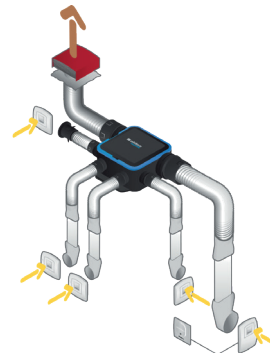

Installation avec conduits rigides MINIGAIN

EasyCLIP OPTIFLEX® (en option)

Courbes

Courbe aéraulique et acoustique EasyHOME Hygro COMPACT SP

7 niveaux de pression [1] à [7] correspondant à 7 vitesses de ventilation au choix, réglables sur site.