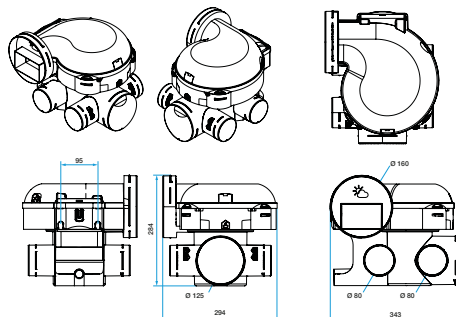

**Composition des kits**

- cordelette de suspension;1
- bouchon Ø 80 mm;2

**Accessoires**

Désignations	Références
EasyCLIP Algaïne collier + raccord Ø 125 mm	11033010
EasyCLIP Algaïne collier + raccord Ø 80 mm	11033011
Kit fixation murale EasyHOME combles avec silent-blocs	11033015
EasyCLIP Algaïne collier + raccord Ø 160 mm	11033016

Références	H (mm)	L (mm)	P (mm)	Ø rejet (mm)	Poids (kg)
11033030	284	294	343	160	2,7

Encombrement en mm

**Données aérauliques**

Références	Débit max ErP (m³/h)
11033030	213

Groupe de ventilation simple flux individuelle hygroréglable