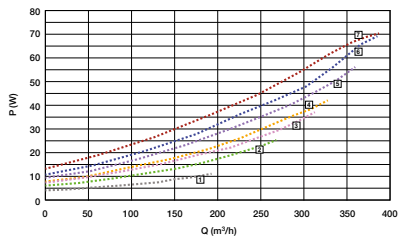

#### Installation

Installation avec conduits semi-rigides Optiflex

Installation avec conduits souples Algaïne isolée

Installation avec conduits rigides Minigaine

EasyCLIP Algaïne

EasyCLIP Optiflex (en option)

#### Courbes

Courbe aéraulique et acoustique EasyHOME Hygro SP

7 niveaux de pression [1] à [7] correspondant à 7 vitesses de ventilation au choix, réglables sur site.