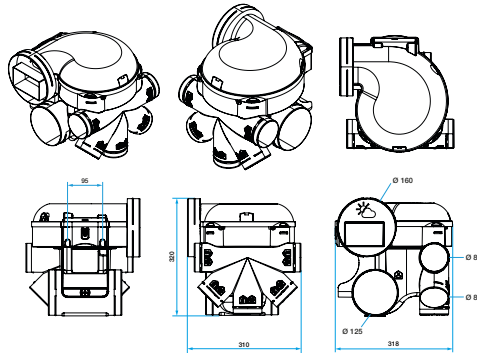

## Accessoires

| Désignations   | Références |
|--|------------|
| Adaptateur rejet EasyHOME Ø160/125 mm                    | 11026025   |
| EasyCLIP Algaine collier + raccord Ø 125 mm              | 11033010   |
| EasyCLIP Algaine collier + raccord Ø 80 mm               | 11033011   |
| Kit fixation murale EasyHOME combles avec silent-blocs   | 11033015   |
| EasyCLIP Algaine collier + raccord Ø 160 mm              | 11033016   |
| Kit accessoires Easyclip OPTIFLEX® pour groupes EasyHOME | 11091994   |

## Données dimensionnelles

| Références | H (mm) | L (mm) | P (mm) | Ø rejet (mm) | Poids (kg) |
|------------|--------|--------|--------|--------------|------------|
| 11033066   | 320    | 310    | 318    | 160          | 2,8        |