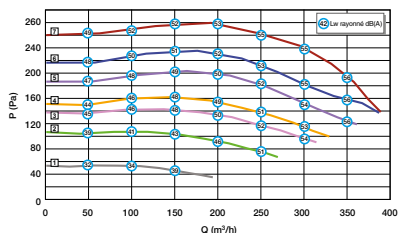

#### Installation

Installation avec conduits semi-rigides Optiflex

Installation avec conduits souples Algaïne isolée

Installation avec conduits rigides Minigaine

EasyCLIP Algaïne

EasyCLIP Optiflex (en option)

#### Courbes

Courbe aéraulique et acoustique EasyHOME Hygro SP

7 niveaux de pression [1] à [7] correspondant à 7 vitesses de ventilation au choix, réglables sur site.