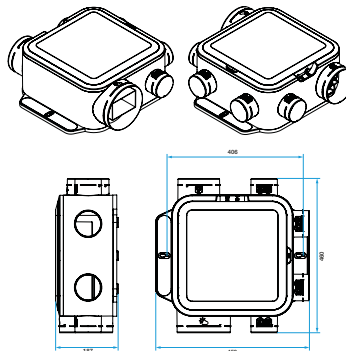

Groupe de ventilation simple flux individuelle à détection multi polluant

11033058

Groupe EasyHOME PureAIR COMPACT Classic + Grilles de ventilation ColorLINE® + Entrées d'air AirFILTER®

Données dimensionnelles

Références	H (mm)	L (mm)	P (mm)	Ø rejet (mm)	Poids (kg)
11033058	187	459	460	160/125	3.7

Encombrement en mm

Données aérauliques

Références	Débit max ErP (m³/h)
11033058	241

Données acoustiques

Références	Pression acoustique à 2 m de la bouche cuisine (dB(A))	Puissance acoustique à la bouche cuisine (dB(A))	Puissance acoustique au groupe à 100 m³/h (dB(A))	Puissance acoustique ErP (dB(A))
11033058	10	27	39	44

Données thermiques

Références	Consommation moyenne journalière F4 (1 bain + 1 WC) (W)	Puissance max en mode BOOST (W)	Puissance max en mode QUOTIDIEN (W)
11033058	14	26	14

Données électriques

Références	Fréquence (Hz)	Intensité de protection (A)	Intensité max (A)	Tension (V)
11033058	50	2	0,2	230