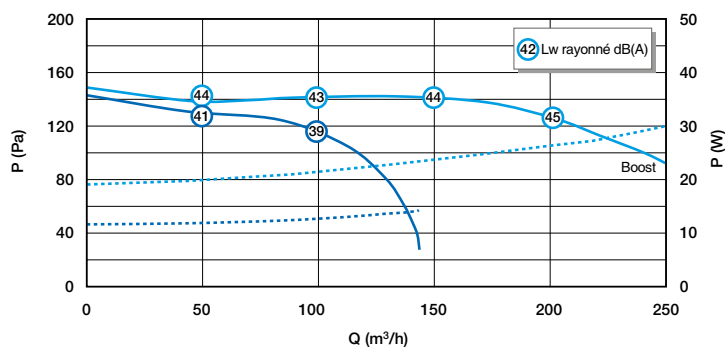

Courbes

Courbe aérodynamique et acoustique EasyHOME PureAIR COMPACT Classic