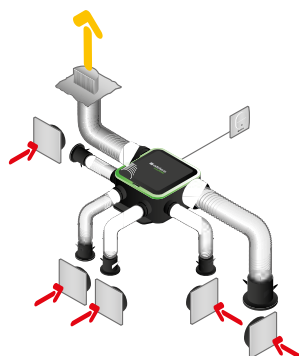

Installation avec conduits souples Algaine