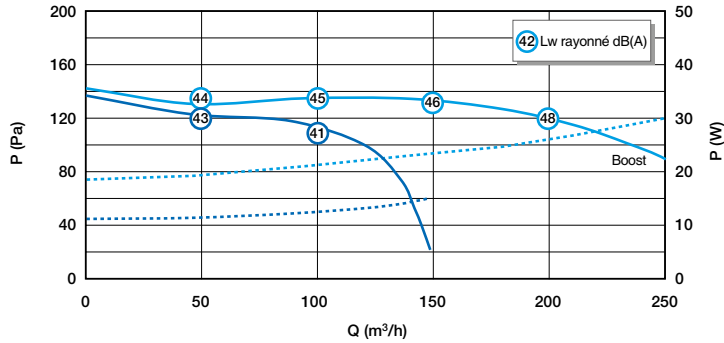

Groupe de ventilation simple flux individuelle à détection multi polluant

11033055

Groupe EasyHOME PureAIR Classic

Courbes

Courbe aéraulique et acoustique EasyHOME PureAIR Classic