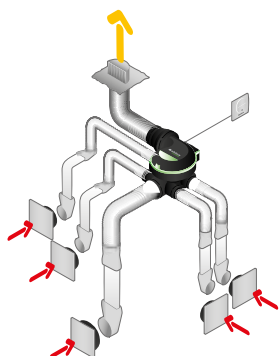

Installation

Installation avec conduits souples Algaïne