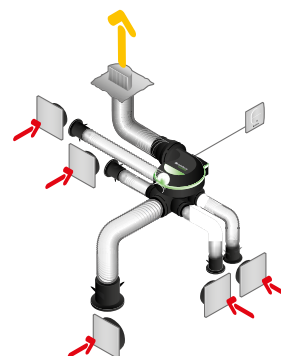

Installation avec conduits rigides Minigaine