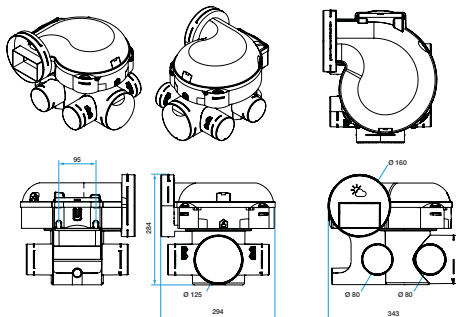

Données générales

Références	Nombre de raccordements Ø 125 mm	Nombre de raccordements Ø 80 mm	Nombre de sanitaires maximum	Nombre de vitesses	Type de moteur
11033055	1	4	4	2	AC

Groupe de ventilation simple flux individuelle à détection multi polluant

11033055

Groupe EasyHOME PureAIR Classic

Données dimensionnelles

Références	H (mm)	L (mm)	P (mm)	Ø rejet (mm)	Poids (kg)
11033055	284	294	343	160/125	2.8

Encombrement en mm

Données aérauliques

Références	Débit max ErP (m³/h)
11033055	241