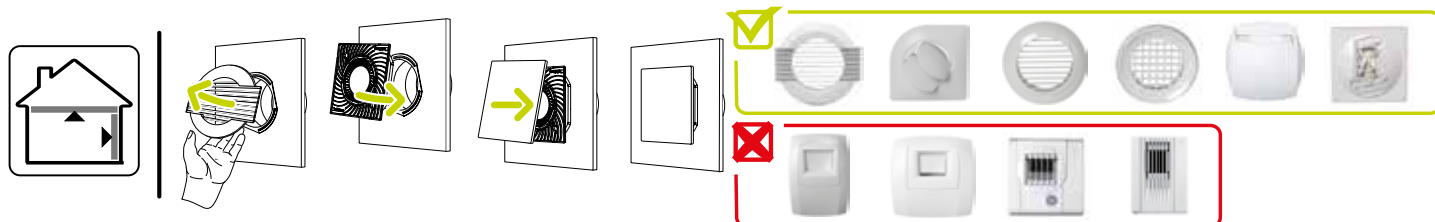

Installation

Installation ColorLINE®