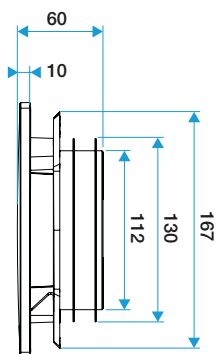

Grille de ventilation fixe

11022157

Kit ColorLINE® Ø 125 mm - Blanc Flocon

Caractéristiques principales

- grille de ventilation ColorLINE® fixe,
- fonctionne en extraction et insufflation (avec module de régulation MR Aldes),
- existe en 2 diamètres: Ø 80 mm et Ø 125 mm,
- débit Ø 80 de 15 - 60 m³/h,
- débit Ø 125 de 45 - 135 m³/h,
- entretien facile.

Accessoires

Désignations	Références
Manchette trident Ø 125 mm	11033007
Lot de 3 obturateurs pour la grille plastique fixe BIO Design D 80 mm - Blanc	11022063

Données générales

Références	Couleur
11022157	Blanc

Données dimensionnelles

Références	H (mm)	l (mm)	P (mm)	Ø raccordement (mm)
11022157	180	180	60	125

ColorLINE® D 125 mm

ColorLINE® D 80 mm

Données aérauliques

Références	Débit nominal (m ³ /h)
11022157	45/135