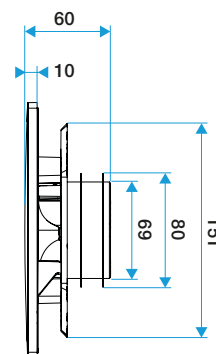

Données dimensionnelles

Références	H (mm)	l (mm)	P (mm)	Ø raccordement (mm)
11022157	180	180	60	125

ColorLINE® D 125 mm

ColorLINE® D 80 mm

Données aérauliques

Références	Débit nominal (m ³ /h)
11022157	45/135