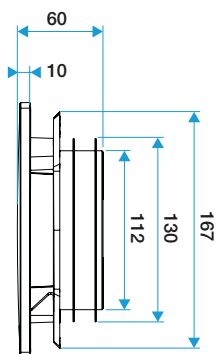

Grille de ventilation fixe

11022156

Kit ColorLINE® Ø 80 mm - Blanc Flocon

Caractéristiques principales

- grille de ventilation ColorLINE® fixe,
- fonctionne en extraction et insufflation (avec module de régulation MR Aldes),
- existe en 2 diamètres: Ø 80 mm et Ø 125 mm,
- débit Ø 80 de 15 - 60 m³/h,
- débit Ø 125 de 45 - 135 m³/h,
- entretien facile.

Accessoires

Désignations	Références
Manchette trident Ø80	11022074
Lot de 3 obturateurs pour la grille plastique fixe BIO Design D 80 mm - Blanc	11022063

Données générales

Références	Couleur
11022156	Blanc

Données dimensionnelles

Références	H (mm)	l (mm)	P (mm)	Ø raccordement (mm)
11022156	180	180	60	80

ColorLINE® D 125 mm

ColorLINE® D 80 mm

Données aérauliques

Références	Débit nominal (m ³ /h)
11022156	15/60