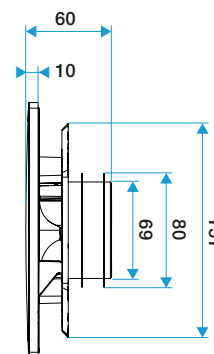

Données dimensionnelles

Références	H (mm)	l (mm)	P (mm)	Ø raccordement (mm)
11022156	180	180	60	80

ColorLINE® D 125 mm

ColorLINE® D 80 mm

Données aérauliques

Références	Débit nominal (m ³ /h)
11022156	15/60