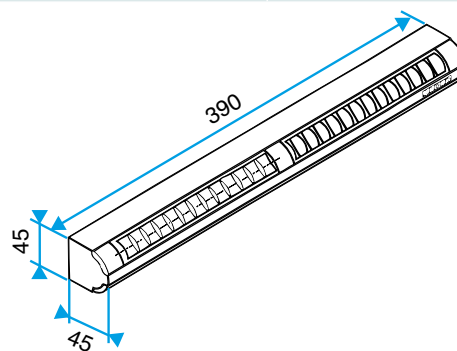

Données générales

Références	Couleur
11011546	Blanc

Données dimensionnelles

Références	H (mm)	l (mm)	L (mm)	Fente (mm)
11011546	39	43	390	2 x (172 x 12);(250 x 15)

EA22, EA30; Entraxe = 370 mm

EA45; Entraxe = 370 mm