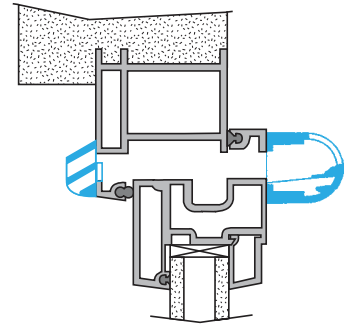

Données générales

Références	Couleur
11011546	Blanc

Données dimensionnelles

Références	H (mm)	l (mm)	L (mm)	Fente (mm)
11011546	39	43	390	2 x (172 x 12);(250 x 15)

EA22, EA30; Entraxe = 370 mm

EA45; Entraxe = 370 mm

Données aérauliques

Références	Débit nominal (m ³ /h)
11011546	22

Entrée d'air autoréglable

11011546

Kit EA 22 m³/h - 37 dB - Blanc

Données acoustiques

Références	Dnew (Ctr) avec auvent standard (dB)	Dnew (Ctr) avec auvent standard et entretoise acoustique (dB)	Dnew (Ctr) avec auvent acoustique et entretoise acoustique (dB)	Dnew (Ctr) avec auvent acoustique (dB)
11011546	37	38	40	39

Installation

Mise en œuvre entrée d'air EA

Coupe entrée d'air EA

Courbes