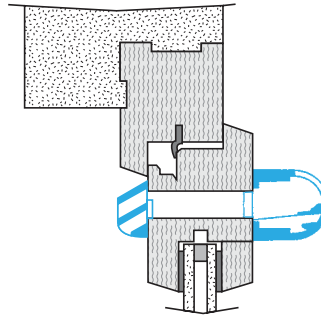

Données générales

Références	Couleur
11011546	Blanc

Données dimensionnelles

Références	H (mm)	l (mm)	L (mm)	Fente (mm)
11011546	39	43	390	2 x (172 x 12);(250 x 15)

EA22, EA30; Entraxe = 370 mm

EA45; Entraxe = 370 mm

Données aérauliques

Références	Débit nominal (m ³ /h)
11011546	22

Entrée d'air autoréglable

11011546

Kit EA 22 m³/h - 37 dB - Blanc

Données acoustiques

Références	Dnew (Ctr) avec auvent standard (dB)	Dnew (Ctr) avec auvent standard et entretoise acoustique (dB)	Dnew (Ctr) avec auvent acoustique et entretoise acoustique (dB)	Dnew (Ctr) avec auvent acoustique (dB)
11011546	37	38	40	39

Installation

Mise en œuvre entrée d'air EA

Coupe entrée d'air EA

Courbes