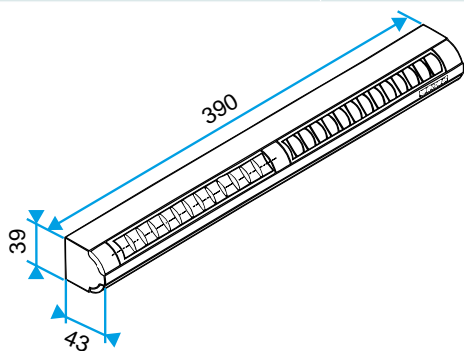

Argumentaire référence

Application :

- Entrée d'air Autoréglable Acoustique avec le débit 22 m³/h

Description :

- Fente double : 2 x (172 x 12) mm ou Fente simple (250 x 15) mm
- Dimensions : 39x39x390m
- Installation sur la menuiserie
- Kit EA: entrée d'air EA fourni avec auvent standard
- Couleur blanche
- Ailettes assure la fonction antimoustique
- Aucune vis de fixation apparente
- Isolement acoustique de 38 dB

Données générales

Références	Couleur
11011546	Blanc

Données dimensionnelles

Références	H (mm)	l (mm)	L (mm)	Fente (mm)
11011546	39	43	390	2 x (172 x 12);(250 x 15)

EA22, EA30; Entraxe = 370 mm

EA45; Entraxe = 370 mm