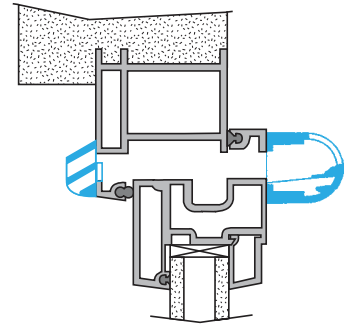

Données générales

Références	Couleur
11011539	Blanc

Données dimensionnelles

Références	H (mm)	l (mm)	L (mm)	Fente (mm)
11011539	39	43	390	2 x (172 x 12);(250 x 15)

EA22, EA30; Entraxe = 370 mm

EA45; Entraxe = 370 mm

Données aérauliques

Références	Débit nominal (m ³ /h)
11011539	30

Entrée d'air autoréglable

11011539

Kit EA 30 m³/h - 36 dB - Blanc

Données acoustiques

Références	Dnew (Ctr) avec auvent standard (dB)	Dnew (Ctr) avec auvent standard et entretoise acoustique (dB)	Dnew (Ctr) avec auvent acoustique et entretoise acoustique (dB)	Dnew (Ctr) avec auvent acoustique (dB)
11011539	37	37	39	38

Installation

Mise en œuvre entrée d'air EA

Coupe entrée d'air EA

Courbes