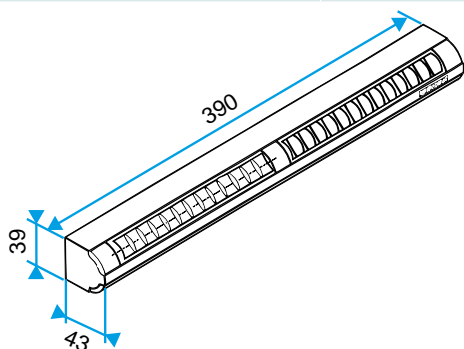

Argumentaire référence

Application :

- Entrée d'air Autoréglable Acoustique 30 m³/h.

Description :

- Fente double : 2 x (172 x 12) mm ou Fente simple (250 x 15) mm,
- Dimensions : 39x39x390mm,
- Installation sur la menuiserie,
- Kit EA: entrée d'air EA fourni avec auvent standard,
- Couleur blanche,
- Ailettes assure la fonction antimoustique,
- Aucune vis de fixation apparente,
- Isolement acoustique 37 dB.

Données générales

Références	Couleur
11011539	Blanc

Données dimensionnelles

Références	H (mm)	l (mm)	L (mm)	Fente (mm)
11011539	39	43	390	2 x (172 x 12);(250 x 15)

EA22, EA30; Entraxe = 370 mm

EA45; Entraxe = 370 mm