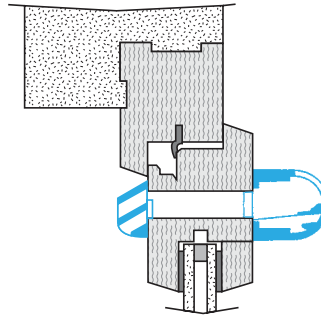

Données générales

Références	Couleur
11011539	Blanc

Données dimensionnelles

Références	H (mm)	l (mm)	L (mm)	Fente (mm)
11011539	39	43	390	2 x (172 x 12);(250 x 15)

EA22, EA30; Entraxe = 370 mm

EA45; Entraxe = 370 mm

Données aérauliques

Références	Débit nominal (m ³ /h)
11011539	30

Entrée d'air autoréglable

11011539

Kit EA 30 m³/h - 36 dB - Blanc

Données acoustiques

Références	Dnew (Ctr) avec auvent standard (dB)	Dnew (Ctr) avec auvent standard et entretoise acoustique (dB)	Dnew (Ctr) avec auvent acoustique et entretoise acoustique (dB)	Dnew (Ctr) avec auvent acoustique (dB)
11011539	37	37	39	38

Installation

Mise en œuvre entrée d'air EA

Coupe entrée d'air EA

Courbes