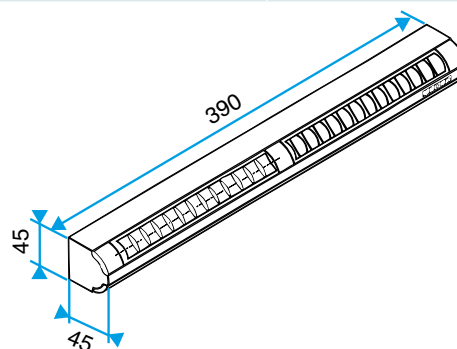

Données générales

Références	Couleur
11011539	Blanc

Données dimensionnelles

Références	H (mm)	l (mm)	L (mm)	Fente (mm)
11011539	39	43	390	2 x (172 x 12);(250 x 15)

EA22, EA30; Entraxe = 370 mm

EA45; Entraxe = 370 mm