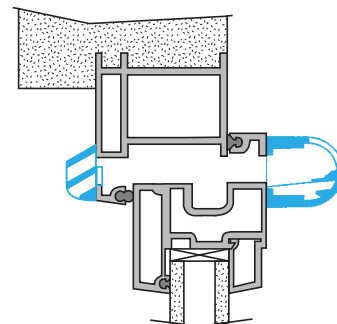

Données générales

Références	Couleur
11011580	Blanc

Données dimensionnelles

Références	H (mm)	l (mm)	L (mm)	Fente (mm)
11011580	45	43	390	2 x (172 x 12);(250 x 15)

EA22, EA30; Entraxe = 370 mm

EA45; Entraxe = 370 mm

Données aérauliques

Références	Débit nominal (m ³ /h)
11011580	45

Entrée d'air autoréglable

11011580

Kit EA 45 m³/h - 36 dB - Blanc

Données acoustiques

Références	Dnew (Ctr) avec auvent standard (dB)	Dnew (Ctr) avec auvent standard et entretoise acoustique (dB)	Dnew (Ctr) avec auvent acoustique et entretoise acoustique (dB)	Dnew (Ctr) avec auvent acoustique (dB)
11011580	36	38	40	39

Installation

Mise en œuvre entrée d'air EA

Coupe entrée d'air EA

Courbes