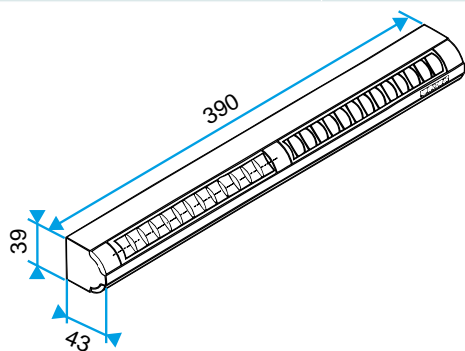

Argumentaire référence

Application :

- Entrée d'air Autoréglable avec le débit 45 m³/h

Description :

- Fente double : 2 x (172 x 12) mm ou Fente simple (250 x 15) mm
- Dimensions : 39x39x390mm
- Installation sur la menuiserie
- Couleur blanche
- Ailettes assure la fonction antimoustique
- Aucune vis de fixation apparente
- Isolement acoustique 36 dB

Données générales

Références	Couleur
11011580	Blanc

Données dimensionnelles

Références	H (mm)	l (mm)	L (mm)	Fente (mm)
11011580	45	43	390	2 x (172 x 12);(250 x 15)

EA22, EA30; Entraxe = 370 mm

EA45; Entraxe = 370 mm