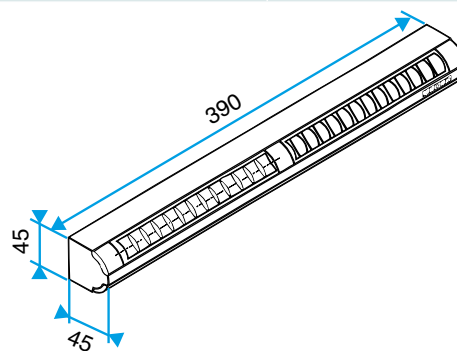

Données générales

Références	Couleur
11011580	Blanc

Données dimensionnelles

Références	H (mm)	l (mm)	L (mm)	Fente (mm)
11011580	45	43	390	2 x (172 x 12);(250 x 15)

EA22, EA30; Entraxe = 370 mm

EA45; Entraxe = 370 mm