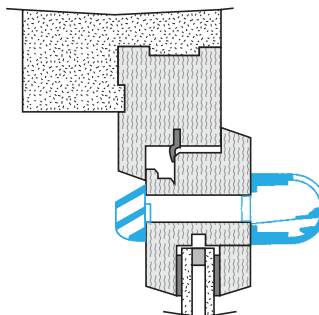

Données générales

Références	Couleur
11011580	Blanc

Données dimensionnelles

Références	H (mm)	l (mm)	L (mm)	Fente (mm)
11011580	45	43	390	2 x (172 x 12);(250 x 15)

EA22, EA30; Entraxe = 370 mm

EA45; Entraxe = 370 mm

Données aérauliques

Références	Débit nominal (m ³ /h)
11011580	45

Entrée d'air autoréglable

11011580

Kit EA 45 m³/h - 36 dB - Blanc

Données acoustiques

Références	Dnew (Ctr) avec auvent standard (dB)	Dnew (Ctr) avec auvent standard et entretoise acoustique (dB)	Dnew (Ctr) avec auvent acoustique et entretoise acoustique (dB)	Dnew (Ctr) avec auvent acoustique (dB)
11011580	36	38	40	39

Installation

Mise en œuvre entrée d'air EA

Coupe entrée d'air EA

Courbes