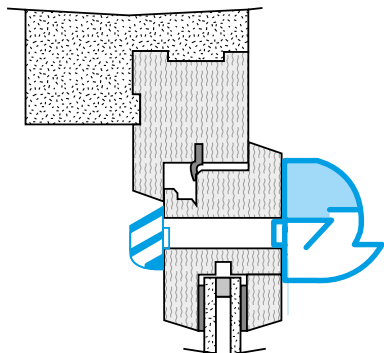

Argumentaire référence

- Fente simple (250 x 15) mm.
- Entrée d'air inversée : positionnement de la fente en bas de l'entrée d'air.

Caractéristiques principales

- entrée d'air autoréglable acoustique,
- s'installe sur une menuiserie,
- existe en différents coloris.

Données générales

Références	Couleur
11011555	Blanc

Données dimensionnelles

Références	H (mm)	l (mm)	L (mm)	Fente (mm)
11011555	39	43	390	(250 x 15)

Entraxe : 370 mm

Données aérauliques

Références	Débit nominal (m ³ /h)
11011555	22

Entrée d'air autoréglable

11011555

Kit EAI 22 m³/h - 38 dB - Blanc

Données acoustiques

Références	Dnew (Ctr) avec auvent standard (dB)
11011555	38

Installation

Mise en œuvre entrée d'air EAI