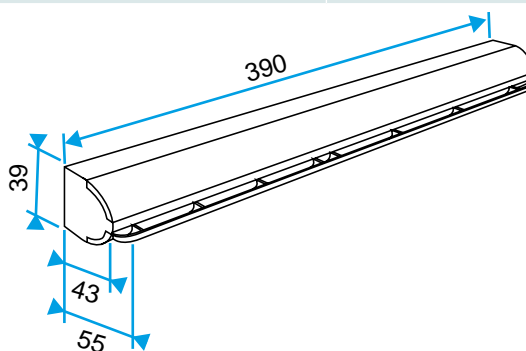

Argumentaire référence

- Fente simple (250 x 15) mm.
- Entrée d'air inversée : positionnement de la fente en bas de l'entrée d'air.

Caractéristiques principales

- entrée d'air autoréglable acoustique,
- s'installe sur une menuiserie,
- existe en différents coloris.

Entrée d'air autoréglable

11011555

Kit EAI 22 m³/h - 38 dB - Blanc

Composition des kits

Entrée d'air + Auvent standard

Accessoires

Désignations	Références
Auvent limitant - Blanc	11011237
Auvent menuiserie - Chêne clair	11011274
Auvent menuiserie - Ivoire	11011699
Auvent menuiserie - Aluminium	11011753
Auvent menuiserie - Noir	11011813
Auvent menuiserie - Marron	11011814
Auvent menuiserie - Chêne	11011815
Auvent menuiserie - Anthracite	11011424
Auvent menuiserie - Blanc	11011988
Auvent menuiserie pare-pluie APP - Blanc	11011901
Flasque long - Blanc	11011413
Flasque long - Chêne	11011414
Flasque long - Marron	11011415
Flasque long - Noir	11011416
Flasque long - Aluminium	11011417
Flasque long - Chêne clair	11011418
Flasque long - Ivoire	11011419

Données générales

Références	Couleur
11011555	Blanc

Données dimensionnelles

Références	H (mm)	l (mm)	L (mm)	Fente (mm)
11011555	39	43	390	(250 x 15)

Entraxe : 370 mm

Données aérauliques

Références	Débit nominal (m ³ /h)
11011555	22