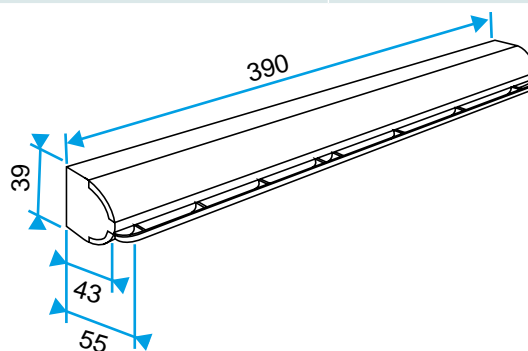

### Données dimensionnelles

Références	H (mm)	I (mm)	L (mm)	Fente (mm)
11011554	39	43	390	(250 x 15)

Entraxe : 370 mm