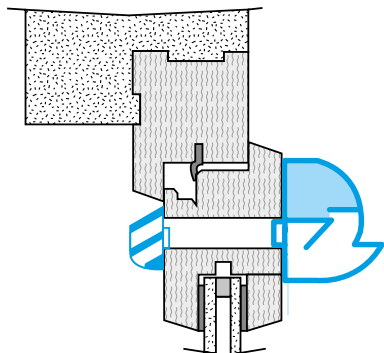

Entrée d'air autoréglable

11011554

Kit EAI 30 m³/h - 38 dB - Blanc

Données acoustiques

Références	Dnew (Ctr) avec auvent standard (dB)
11011554	38

Installation

Mise en œuvre entrée d'air EAI