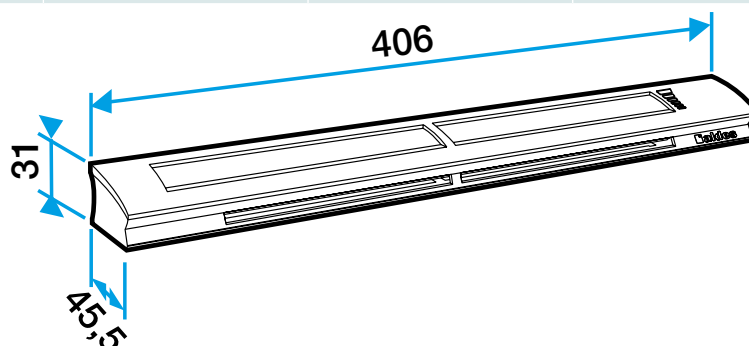

Argumentaire référence

Application :

- Entrée d'air hygroréglable avec les débits 6-44 m³/h,
- Livré en kit avec auvent standard.

Description :

- Fixation sur mortaise fente double : 2 x (172 x 12) mm,
- Entrée d'air hygroréglable avec le socle standard,
- Isolement acoustique 37 dB,
- Dimensions : 45x406x31 mm,
- Couleur blanche,
- Design innovant et intégration discrète,
- Facilité de mise en oeuvre.

Données générales

Références	Couleur
11014238	Blanc

Données dimensionnelles

Références	H (mm)	l (mm)	L (mm)	Fente (mm)	Section (cm ²)
11014238	31	45,5	406	2 x (172 x 12)	04-31

Entraxe : 372 mm

Données aérauliques