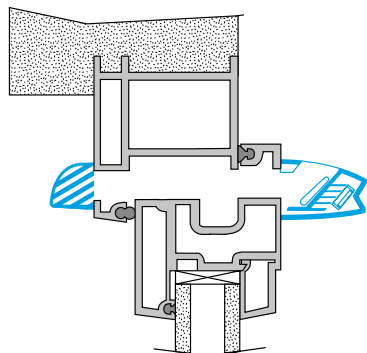

Argumentaire référence

Application :

- Entrée d'air hygroréglable avec les débits 6-44 m³/h,
- Livré en kit avec auvent standard.

Description :

- Fixation sur mortaise fente double : 2 x (172 x 12) mm,
- Entrée d'air hygroréglable avec le socle standard,
- Isolement acoustique 37 dB,
- Dimensions : 45x406x31 mm,
- Couleur blanche,
- Design innovant et intégration discrète,
- Facilité de mise en oeuvre.

Données générales

Références	Couleur
11014238	Blanc

Données dimensionnelles

Références	H (mm)	l (mm)	L (mm)	Fente (mm)	Section (cm ²)
11014238	31	45,5	406	2 x (172 x 12)	04-31

Entraxe : 372 mm

Données aérauliques

Références	Plage de débit d'air (m ³ /h)
11014238	6-44

Entrée d'air hygroréglable

11014238

Kit EHB² 6-44 m³/h - 34 dB - Blanc

Données acoustiques

Références	Dnew (Ctr) avec auvent standard (dB)	Dnew (Ctr) avec auvent acoustique (dB)
11014238	34	37

Installation

Mise en œuvre entrée d'air EHB2