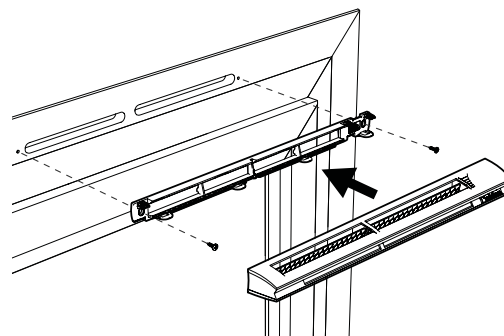

Données générales

Références	Couleur
11014238	Blanc

Données dimensionnelles

Références	H (mm)	l (mm)	L (mm)	Fente (mm)	Section (cm ²)
11014238	31	45,5	406	2 x (172 x 12)	04-31

Entraxe : 372 mm

Données aérauliques

Références	Plage de débit d'air (m ³ /h)
11014238	6-44

Entrée d'air hygroréglable

11014238

Kit EHB² 6-44 m³/h - 34 dB - Blanc

Données acoustiques

Références	Dnew (Ctr) avec auvent standard (dB)	Dnew (Ctr) avec auvent acoustique (dB)
11014238	34	37

Installation

Mise en œuvre entrée d'air EHB2