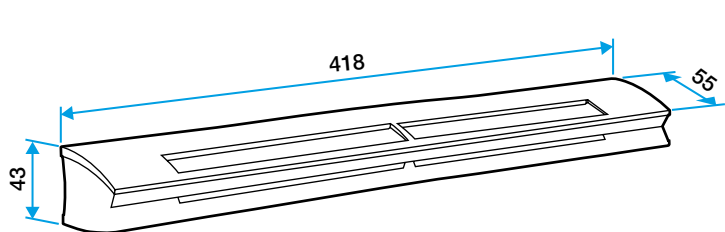

Caractéristiques principales

- entrée d'air hygroréglable acoustique,
- s'installe sur une menuiserie,
- existe en différents coloris.

Entrée d'air hygroréglable

11014085

 Kit EHL L 6-44 m³/h - 39 dB - Blanc

Données générales

Références	Taille	Couleur
11014085	L	Blanc

Données dimensionnelles

Références	H (mm)	l (mm)	L (mm)	Fente (mm)	Section (cm ²)
11014085	47	71	419	2 x (172 x 12)	04-31

EHL S entraxe : 370 mm