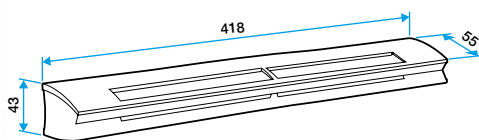

Données générales

Références	Taille	Couleur
11014085	L	Blanc

Données dimensionnelles

Références	H (mm)	l (mm)	L (mm)	Fente (mm)	Section (cm ²)
11014085	47	71	419	2 x (172 x 12)	04-31

EHL S entraxe : 370 mm

EHL L entraxe : 370 mm

Données aérauliques

Références	Plage de débit d'air (m ³ /h)
11014085	6-44

Entrée d'air hygroréglable

11014085

Kit EHL L 6-44 m³/h - 39 dB - Blanc

Données acoustiques

Références	Dnew (Ctr) avec auvent standard et entretoise acoustique (dB)	Dnew (Ctr) avec auvent acoustique et entretoise acoustique (dB)
11014085	39	42

Installation

Mise en œuvre entrée d'air EHL

EHL S

EHL L