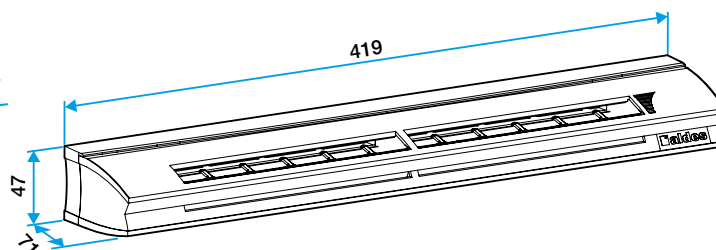

Données générales

Références	Taille	Couleur
11014085	L	Blanc

Données dimensionnelles

Références	H (mm)	l (mm)	L (mm)	Fente (mm)	Section (cm ²)
11014085	47	71	419	2 x (172 x 12)	04-31

EHL S entraxe : 370 mm