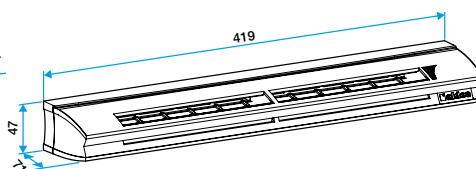

Données générales

Références	Taille	Couleur
11014085	L	Blanc

Données dimensionnelles

Références	H (mm)	l (mm)	L (mm)	Fente (mm)	Section (cm ²)
11014085	47	71	419	2 x (172 x 12)	04-31

EHL S entraxe : 370 mm

EHL L entraxe : 370 mm

Données aérauliques

Références	Plage de débit d'air (m ³ /h)
11014085	6-44

Entrée d'air hygroréglable

11014085

Kit EHL L 6-44 m³/h - 39 dB - Blanc

Données acoustiques

Références	Dnew (Ctr) avec auvent standard et entretoise acoustique (dB)	Dnew (Ctr) avec auvent acoustique et entretoise acoustique (dB)
11014085	39	42

Installation

Mise en œuvre entrée d'air EHL

EHL S

EHL L