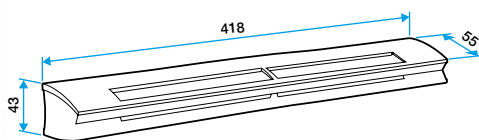

Données générales

Références	Taille	Couleur
11014084	S	Blanc

Données dimensionnelles

Références	H (mm)	l (mm)	L (mm)	Fente (mm)	Section (cm ²)
11014084	43	55	418	2 x (172 x 12)	04-31

EHL S entraxe : 370 mm

EHL L entraxe : 370 mm

Données aérauliques

Références	Plage de débit d'air (m ³ /h)
11014084	6-44

Entrée d'air hygroréglable

11014084

Kit EHL S 6-44 m³/h - 37 dB - Blanc

Données acoustiques

Références	Dnew (Ctr) avec auvent standard (dB)	Dnew (Ctr) avec auvent acoustique (dB)
11014084	37	40

Installation

Mise en œuvre entrée d'air EHL

EHL S

EHL L