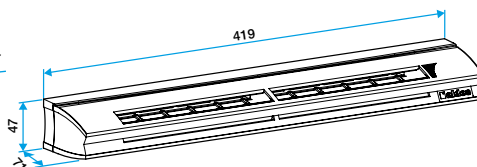

Données générales

Références	Taille	Couleur
11014084	S	Blanc

Données dimensionnelles

Références	H (mm)	l (mm)	L (mm)	Fente (mm)	Section (cm ²)
11014084	43	55	418	2 x (172 x 12)	04-31

EHL S entraxe : 370 mm

EHL L entraxe : 370 mm

Données aérauliques

Références	Plage de débit d'air (m ³ /h)
11014084	6-44

Entrée d'air hygroréglable

11014084

Kit EHL S 6-44 m³/h - 37 dB - Blanc

Données acoustiques

Références	Dnew (Ctr) avec auvent standard (dB)	Dnew (Ctr) avec auvent acoustique (dB)
11014084	37	40

Installation

Mise en œuvre entrée d'air EHL

EHL S

EHL L