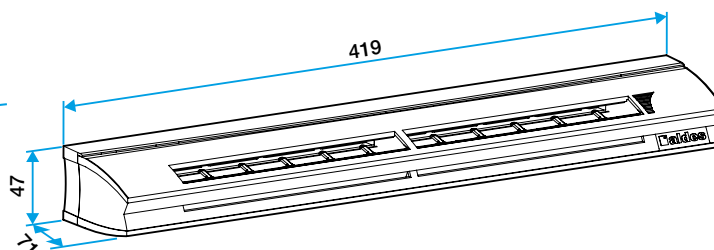

Données générales

Références	Taille	Couleur
11014084	S	Blanc

Données dimensionnelles

Références	H (mm)	l (mm)	L (mm)	Fente (mm)	Section (cm ²)
11014084	43	55	418	2 x (172 x 12)	04-31

EHL S entraxe : 370 mm

EHL L entraxe : 370 mm

Données aérauliques

Références	Plage de débit d'air (m ³ /h)
11014084	6-44

Entrée d'air hygroréglable

11014084

Kit EHL S 6-44 m³/h - 37 dB - Blanc

Données acoustiques

Références	Dnew (Ctr) avec auvent standard (dB)	Dnew (Ctr) avec auvent acoustique (dB)
11014084	37	40