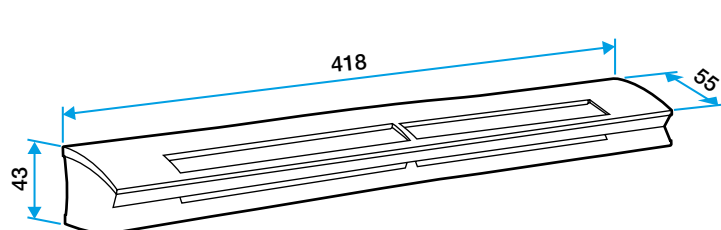

Argumentaire référence

Application :

- Entrée d'air fixe acoustique avec les débits 22, 30 et 45 m³/h,
- Livré en kit avec auvent standard.

Description :

- Fixation sur mortaise fente double : 2 x (172 x 12) mm,
- Entrée d'air hygroréglable avec le socle standard,
- Isolement acoustique 39 dB,
- Dimensions : 44x418x56 mm,
- Couleur blanche,
- Design innovant et intégration discrète,
- Facilité de mise en oeuvre.

Données générales

Références	Taille	Couleur
11014084	S	Blanc

Données dimensionnelles

Références	H (mm)	l (mm)	L (mm)	Fente (mm)	Section (cm ²)
11014084	43	55	418	2 x (172 x 12)	04-31

EHL S entraxe : 370 mm