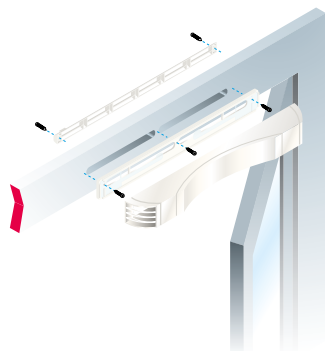

Installation

Mise en œuvre entrée d'air ELLIA