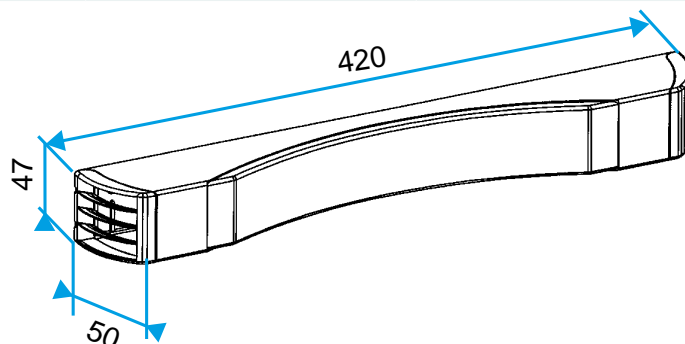

### Données dimensionnelles

Références	H (mm)	I (mm)	L (mm)	Fente (mm)
11011552	47	50	420	2 x (172 x 12)

Entraxe : 370 mm