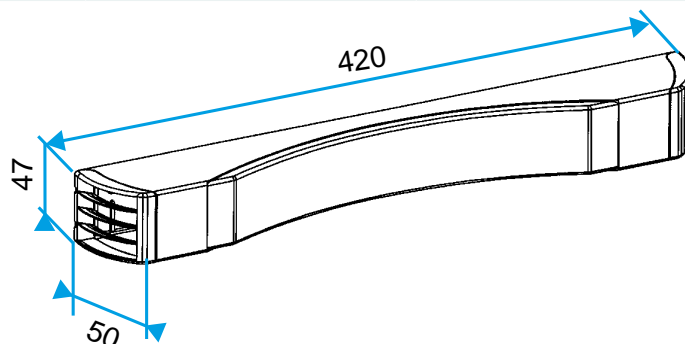

Argumentaire référence

- Fente double : 2 x (172 x 12) mm.
- Positionnement de la fente en haut ou en bas de l'entrée d'air.

Caractéristiques principales

- entrée d'air autoréglable acoustique,
- s'installe sur une menuiserie.

Données générales

Références	Couleur
11011552	Blanc

Entrée d'air autoréglable

11011552

Kit ELLIA 22 m³/h - 42 dB - Blanc

Données dimensionnelles

Références	H (mm)	I (mm)	L (mm)	Fente (mm)
11011552	47	50	420	2 x (172 x 12)

Entraxe : 370 mm

Données aérauliques

Références	Débit nominal (m ³ /h)
11011552	22

Données acoustiques

Références	Dnew (Ctr) avec auvent standard (dB)
11011552	42

Installation

Mise en œuvre entrée d'air ELLIA