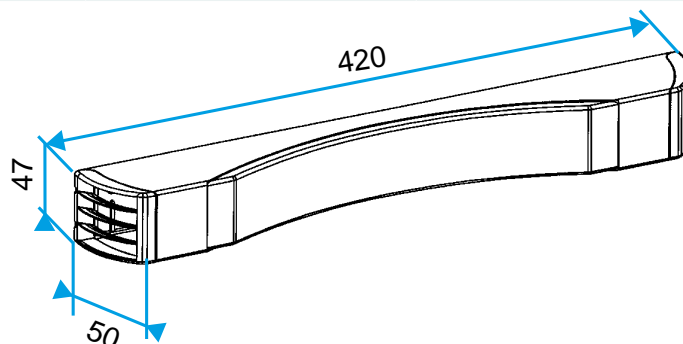

Argumentaire référence

- Fente double : 2 x (172 x 12) mm.
- Positionnement de la fente en haut ou en bas de l'entrée d'air.

Caractéristiques principales

- entrée d'air autoréglable acoustique,
- s'installe sur une menuiserie.

Données générales

Références	Couleur
11011551	Blanc

Entrée d'air autoréglable

11011551

Kit ELLIA 30 m³/h - 41 dB - Blanc

Données dimensionnelles

Références	H (mm)	I (mm)	L (mm)	Fente (mm)
11011551	47	50	420	2 x (172 x 12)

Entraxe : 370 mm

Données aérauliques

Références	Débit nominal (m ³ /h)
11011551	30

Données acoustiques

Références	Dnew (Ctr) avec auvent standard (dB)
11011551	41

Installation

Mise en œuvre entrée d'air ELLIA