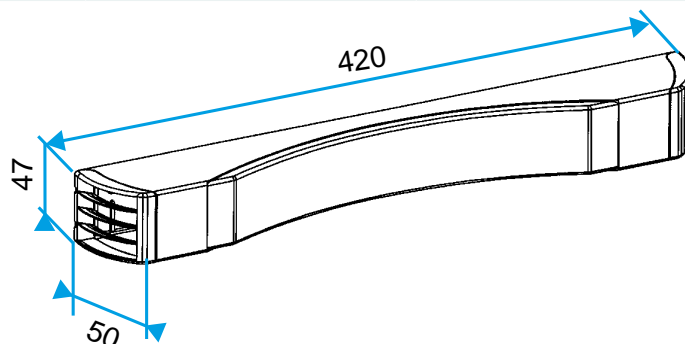

Argumentaire référence

- Fente double : 2 x (172 x 12) mm.
- Positionnement de la fente en haut ou en bas de l'entrée d'air.

Caractéristiques principales

- entrée d'air autoréglable acoustique,
- s'installe sur une menuiserie.

Données générales

Références	Matériau principal	Couleur
11011551	Plastique	Blanc

Entrée d'air autoréglable

11011551

Kit ELLIA 30 m³/h - 41 dB - Blanc

Données dimensionnelles

Références	H (mm)	I (mm)	L (mm)	Fente (mm)
11011551	47	50	420	2 x (172 x 12)

Entraxe : 370 mm

Données aérauliques

Références	Débit nominal (m ³ /h)
11011551	30

Données acoustiques

Références	Dnew (Ctr) avec auvent standard (dB)
11011551	41

Installation

Mise en œuvre entrée d'air ELLIA