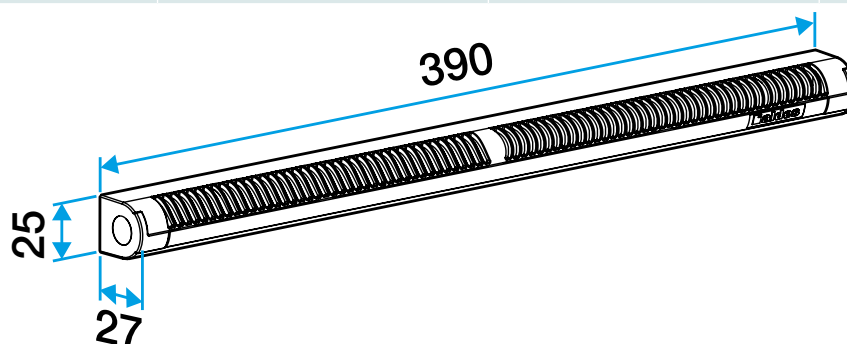

Argumentaire référence

Application :

- Entrée d'air Autoréglable avec les débits 22, 30 et 45 m³/h

Description :

- Fente double : 2 x (172 x 12) mm ou Fente simple (250 x 15) mm ou (250 x 12) mm
- Dimensions : 27x25x390mm
- Installation sur la menuiserie
- Kit EMMA: entrée d'air EMMA fourni avec auvent standard
- Couleur blanche
- Ailettes assure la fonction antimoustique
- Aucune vis de fixation apparente
- Isolement acoustique 36 dB

Entrée d'air + Auvent standard

Accessoires

Désignations	Références
Auvent limitant - Blanc	11011237
Auvent menuiserie - Chêne clair	11011274
Auvent menuiserie - Anthracite	11011424
Auvent menuiserie - Ivoire	11011699
Auvent menuiserie - Aluminium	11011753
Auvent menuiserie - Noir	11011813
Auvent menuiserie - Marron	11011814
Auvent menuiserie - Chêne	11011815
Auvent menuiserie - Blanc	11011988
Auvent acoustique pour EHL, EA, EHB2 - Blanc	11011972
Auvent acoustique pour EHL, EA, EHB2 - Aluminium	11011755
Auvent acoustique pour EHL, EA et EHB2 - Chêne clair	11011271
Auvent acoustique pour EHL, EA et EHB2 - Marron	11011260
Auvent acoustique pour EHL, EA et EHB2 - Chêne	11011261
Auvent acoustique pour EHL, EA et EHB2 - Noir	11011262
Auvent acoustique pour EHL, EA et EHB2 - Ivoire	11011263
Auvent acoustique pour EHL, EA, EHB2 - Anthracite	11011425
Auvent acoustique anti insecte pour EHL, EA, EHB2 - Blanc	11011426
Auvent menuiserie pare-pluie APP - Blanc	11011901
Flasque long - Blanc	11011413
Flasque long - Chêne	11011414
Flasque long - Marron	11011415
Flasque long - Aluminium	11011417
Flasque long - Chêne clair	11011418
Flasque long - Ivoire	11011419
Flasque long - Noir	11011416

Données générales

Références	Couleur
11011568	Blanc

Données dimensionnelles

Références	H (mm)	I (mm)	L (mm)	Fente (mm)
11011568	25	27	390	2 x (172 x 12);(250 x 15);(250 x 12)

Entraxe : 370 mm

Données aérauliques