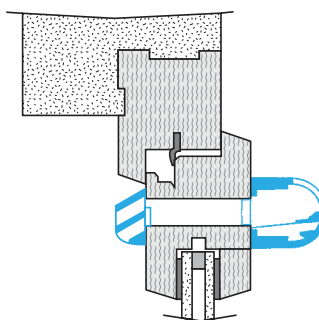

Données générales

Références	Matériau principal	Couleur
11011568	Plastique	Blanc

Données dimensionnelles

Références	H (mm)	I (mm)	L (mm)	Fente (mm)
11011568	25	27	390	2 x (172 x 12); (250 x 15)

Entraxe : 370 mm

Données aérauliques

Références	Débit nominal (m ³ /h)
11011568	22/30/45

Entrée d'air autoréglable

11011568

Kit EMMA 22/30/45 m³/h - Blanc

Données acoustiques

Références	Dnew (Ctr) avec auvent standard (dB)
11011568	33

Installation

Mise en œuvre entrée d'air EMMA

Vue en coupe entrée d'air EMMA