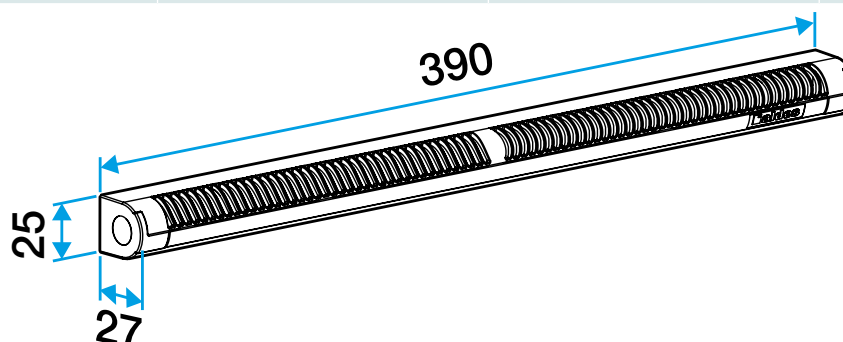

Argumentaire référence

Application :

- Entrée d'air Autoréglable avec les débits 22, 30 et 45 m³/h

Description :

- Fente double : 2 x (172 x 12) mm ou Fente simple (250 x 15) mm ou (250 x 12) mm
- Dimensions : 27x25x390mm
- Installation sur la menuiserie
- Kit EMMA: entrée d'air EMMA fourni avec auvent standard
- Couleur blanche
- Ailettes assure la fonction antimoustique
- Aucune vis de fixation apparente
- Isolement acoustique 36 dB

Entrée d'air + Auvent standard

Accessoires

Désignations	Références
Auvent limitant - Blanc	11011237
Auvent menuiserie - Chêne clair	11011274
Auvent menuiserie - Anthracite	11011424
Auvent menuiserie - Ivoire	11011699
Auvent menuiserie - Aluminium	11011753
Auvent menuiserie - Noir	11011813
Auvent menuiserie - Marron	11011814
Auvent menuiserie - Chêne	11011815
Auvent menuiserie - Blanc	11011988
Auvent acoustique pour EHL, EA, EHB2 - Blanc	11011972
Auvent acoustique pour EHL, EA, EHB2 - Aluminium	11011755
Auvent acoustique pour EHL, EA et EHB2 - Chêne clair	11011271
Auvent acoustique pour EHL, EA et EHB2 - Marron	11011260
Auvent acoustique pour EHL, EA et EHB2 - Chêne	11011261
Auvent acoustique pour EHL, EA et EHB2 - Noir	11011262
Auvent acoustique pour EHL, EA et EHB2 - Ivoire	11011263
Auvent acoustique pour EHL, EA, EHB2 - Anthracite	11011425
Auvent acoustique anti insecte pour EHL, EA, EHB2 - Blanc	11011426
Auvent menuiserie pare-pluie APP - Blanc	11011901
Flasque long - Blanc	11011413
Flasque long - Chêne	11011414
Flasque long - Marron	11011415
Flasque long - Aluminium	11011417
Flasque long - Chêne clair	11011418
Flasque long - Ivoire	11011419
Flasque long - Noir	11011416

Données générales

Références	Matériau principal	Couleur
11011568	Plastique	Blanc

Données dimensionnelles

Références	H (mm)	I (mm)	L (mm)	Fente (mm)
11011568	25	27	390	2 x (172 x 12); (250 x 15)

Entraxe : 370 mm