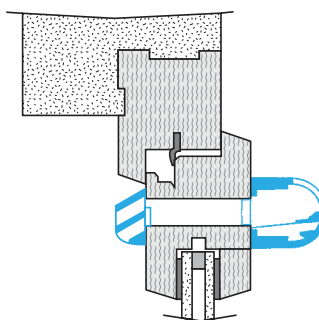

Données générales

Références	Couleur
11011568	Blanc

Données dimensionnelles

Références	H (mm)	I (mm)	L (mm)	Fente (mm)
11011568	25	27	390	2 x (172 x 12);(250 x 15);(250 x 12)

Entraxe : 370 mm

Données aérauliques

Références	Débit nominal (m ³ /h)
11011568	22/30/45

Entrée d'air autoréglable

11011568

Kit EMMA 22/30/45 m³/h - Blanc

Données acoustiques

Références	Dnew (Ctr) avec auvent standard (dB)
11011568	33

Installation

Mise en œuvre entrée d'air EMMA

Vue en coupe entrée d'air EMMA