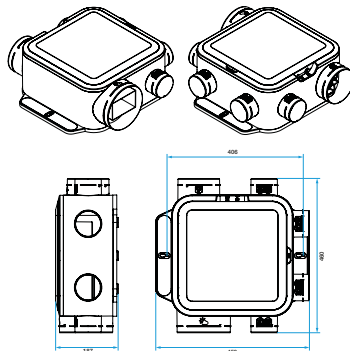

Accessoires

Désignations	Références
Kit complémentaire WC pour EasyHOME AUTO livré avec une grille BIP	11026040
Kit complémentaire bain pour EasyHOME AUTO livré avec une grille BIP	11026041
EasyCLIP Algaine collier + raccord Ø 125 mm	11033010
EasyCLIP Algaine collier + raccord Ø 80 mm	11033011
EasyCLIP Algaine collier + raccord Ø 160 mm	11033016
Minuterie 0-1 heure	11022008
Inverseur VMC	11022030

11026035

Kit EasyHOME AUTO COMPACT + Grilles BIP

Données dimensionnelles

Références	H (mm)	L (mm)	P (mm)	Ø rejet (mm)	Poids (kg)
11026035	187	459	460	160/125	3,6

Encombrement en mm

Données aérauliques

Références	Débit max ErP (m³/h)
11026035	241