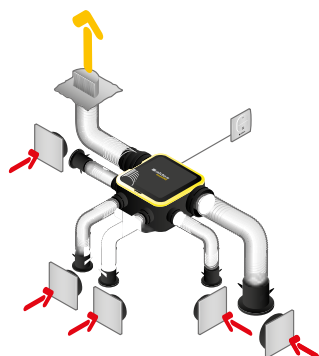

Groupe de ventilation simple flux individuelle autoréglable

11026035

Kit EasyHOME AUTO COMPACT + Grilles BIP

Données réglementaires

Références	Classe énergétique ErP
11026035	E

Installation

Montage faux-plafond