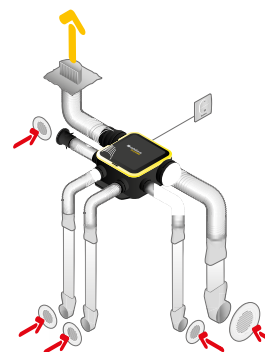

Installation kit BIP avec conduits rigides Minigaine