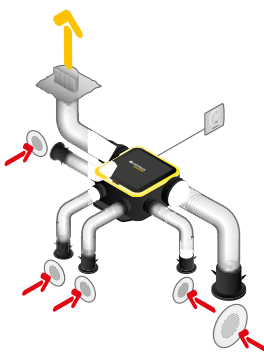

Installation kit BIP avec conduits souples Algaïne