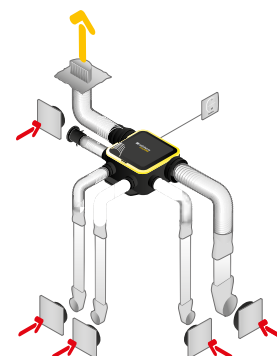

Installation kit ColorLINE avec conduits rigides Minigaine