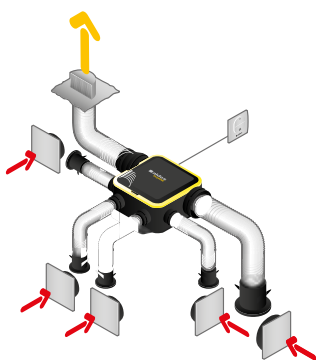

Installation kit ColorLINE avec conduits souples Algaïne