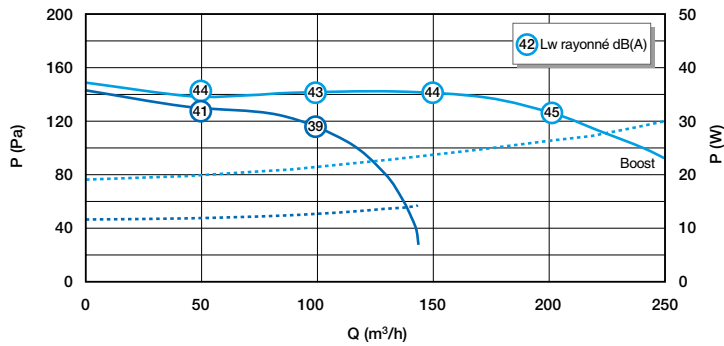

Groupe de ventilation simple flux individuelle autoréglable

11026036

Kit EasyHOME AUTO COMPACT + Grilles de ventilation ColorLINE®

Courbes

Courbe aéraulique et acoustique EasyHOME Auto COMPACT Classic