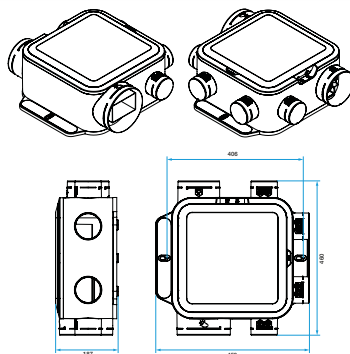

Caractéristiques complémentaires

- mode AUTO :
  - mode de fonctionnement quotidien,
  - petite vitesse de ventilation,
  - renouvellement de l'air constant, adapté à chaque pièce ventilée.
- mode BOOST CUISINE :
  - grande vitesse de ventilation en cuisine,
  - déclenchement manuel via un inverseur VMC ou une minuterie (non fournis),
  - évacuation rapide de l'humidité et des odeurs à l'heure des repas.

Composition des kits

- auto ampli cuisine;1
- régulateur bain;2
- régulateur wc;2
- bouchon Ø 80 mm;2
- adaptateur rejet Ø 160/125 mm;1
- grille ColorLINE blanche Ø 125 mm + manchette;1
- grille ColorLINE blanche Ø 80 mm + manchette;2

Accessoires

Désignations	Références
EasyCLIP Algaine collier + raccord Ø 125 mm	11033010
EasyCLIP Algaine collier + raccord Ø 80 mm	11033011
EasyCLIP Algaine collier + raccord Ø 160 mm	11033016
Minuterie 0-1 heure	11022008
Inverseur VMC	11022030

Données générales

Références	Nombre de raccordements Ø 125 mm	Nombre de raccordements Ø 80 mm	Nombre de sanitaires maximum	Nombre de vitesses	Type de moteur
11026036	1	4	4	2	AC

Données dimensionnelles

Références	H (mm)	L (mm)	P (mm)	Ø rejet (mm)	Poids (kg)
11026036	187	459	460	160/125	3,6

Encombrement en mm