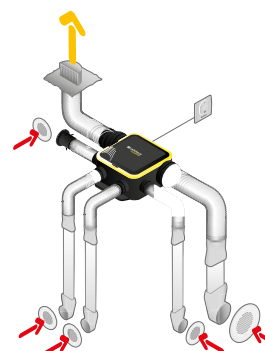

Installation kit BIP avec conduits rigides Minigaine