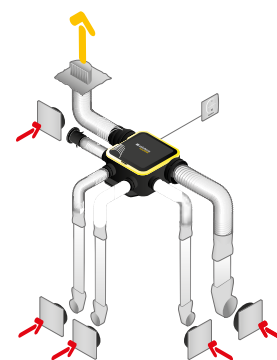

Données réglementaires

Références	Classe énergétique ErP
11026036	E

Installation

Montage faux-plafond

Installation kit ColorLINE avec conduits souples Algaïne

Installation kit ColorLINE avec conduits rigides Minigaine