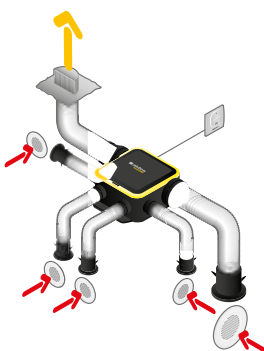

Données réglementaires

Références	Classe énergétique ErP
11026036	E

Installation

Montage faux-plafond

Installation kit ColorLINE avec conduits souples Algaïne

Installation kit ColorLINE avec conduits rigides Minigaine