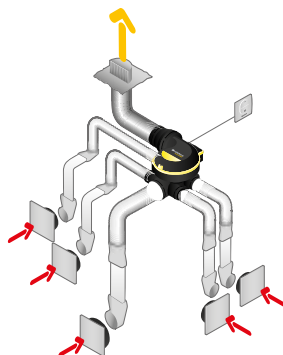

Installation kit ColorLINE avec conduits rigides Minigaine