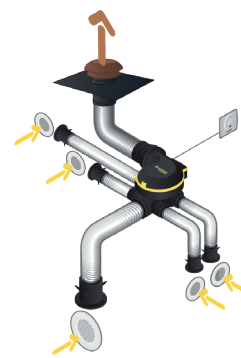

Installation kit BIP avec conduits souples Algaire