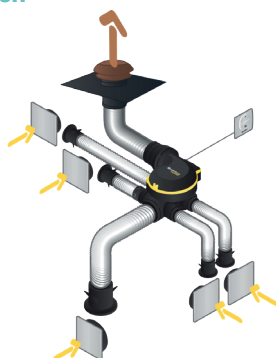

Groupe de ventilation simple flux individuelle autoréglable

11026033

Kit EasyHOME AUTO + Grilles de ventilation ColorLINE®

Données thermiques

Références	Consommation moyenne journalière F4 (1 bain + 1 WC) (W)	Puissance max en mode AUTO (W)	Puissance max en mode BOOST (W)
11026033	14	14	26

Données électriques

Références	Tension (V)	Fréquence (Hz)	Intensité max (A)	Intensité de protection (A)
11026033	230	50	0,2	2

Données réglementaires

Références	Classe énergétique – climat moyen
11026033	E

Installation

Installation kit ColorLINE avec conduits souples Algaire