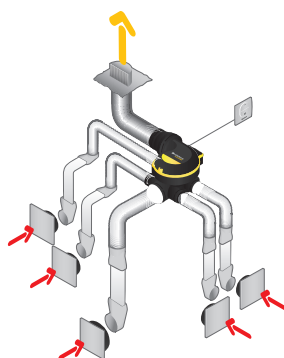

Installation kit BIP avec conduits souples Algaire