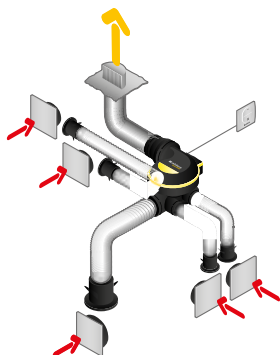

Groupe de ventilation simple flux individuelle autoréglable

11026033

Kit EasyHOME AUTO + Grilles de ventilation ColorLINE®

Données thermiques

Références	Consommation moyenne journalière F4 (1 bain + 1 WC) (W)	Puissance max en mode AUTO (W)	Puissance max en mode BOOST (W)
11026033	14	14	26

Données électriques

Références	Fréquence (Hz)	Intensité de protection (A)	Intensité max (A)	Tension (V)
11026033	50	2	0,2	230

Données réglementaires

Références	Classe énergétique ErP
11026033	E

Installation

Installation kit ColorLINE avec conduits souples Algaïne