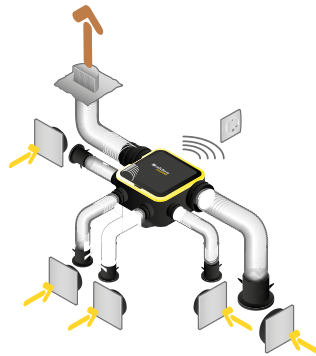

Groupe de ventilation simple flux individuelle autoréglable

11026038

Kit EasyHOME AUTO with Netatmo

Données réglementaires

Références	Classe énergétique ErP
11026038	E

Installation

Montage faux-plafond

Installation kit EasyHOME Auto with Netatmo avec conduits souples Algaïne