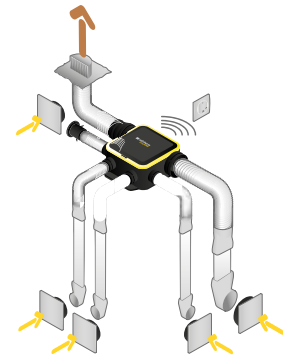

Groupe de ventilation simple flux individuelle autoréglable

11026038

Kit EasyHOME AUTO with Netatmo

Données réglementaires

Références	Classe énergétique ErP
11026038	E

Installation

Montage faux-plafond

Installation kit EasyHOME Auto with Netatmo avec conduits souples Algaïne