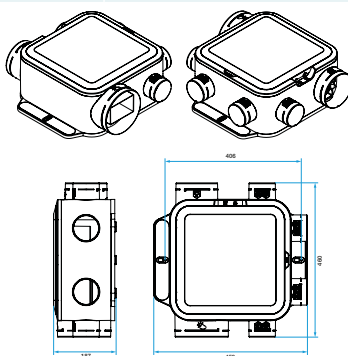

Groupe de ventilation simple flux individuelle autoréglable

11026038

Kit EasyHOME AUTO with Netatmo

Composition des kits

- auto ampli cuisine;1
- régulateur bain;2
- régulateur wc;2
- bouchon Ø 80 mm;2
- adaptateur rejet Ø 160/125 mm;1
- grille ColorLINE blanche Ø 125 mm + manchette;1
- grille ColorLINE blanche Ø 80 mm + manchette;2
- kit micromodule et commande sans fil pour VMC Céliane with Netatmo de Legrand avec plaque de finition blanche;1

Accessoires

Désignations	Références
EasyCLIP Algaine collier + raccord Ø 125 mm	11033010
EasyCLIP Algaine collier + raccord Ø 80 mm	11033011
EasyCLIP Algaine collier + raccord Ø 160 mm	11033016

Données générales

Références	Nombre de raccords Ø 125 mm	Nombre de raccords Ø 80 mm	Nombre de sanitaires maximum	Nombre de vitesses	Type de moteur
11026038	1	4	4	2	AC

Données dimensionnelles

Références	H (mm)	L (mm)	P (mm)	Ø rejet (mm)	Poids (kg)
11026038	187	459	460	160/125	3,6

Encombrement en mm

Données aérauliques

Références	Débit max ErP (m³/h)
11026038	241

Données acoustiques

Références	Pression acoustique à 2 m de la bouche cuisine (dB(A))	Puissance acoustique à la bouche cuisine (dB(A))	Puissance acoustique au groupe à 100 m³/h (dB(A))	Puissance acoustique ErP (dB(A))
11026038	12	28	39	44

Données thermiques

Références	Consommation moyenne journalière F4 (1 bain + 1 WC) (W)	Puissance max en mode AUTO (W)	Puissance max en mode BOOST (W)
11026038	14	14	26

Données électriques

Références	Fréquence (Hz)	Intensité max (A)	Tension (V)
11026038	50	2	230