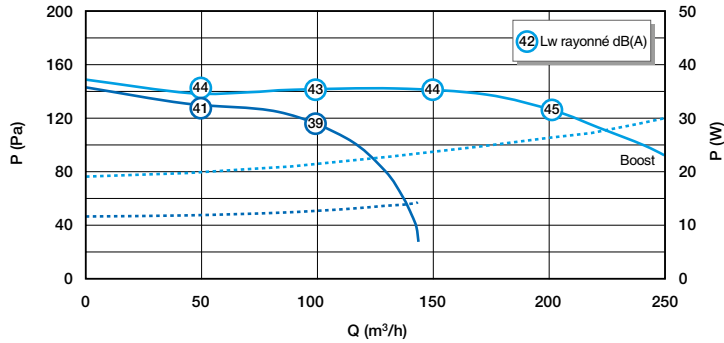

Groupe de ventilation simple flux individuelle autoréglable

11026045

Kit EasyHOME AutoSENS COMPACT + Grilles de ventilation Color-LINE®

Courbes

Courbe aéroulque et acoustique EasyHOME AutoSENS COMPACT