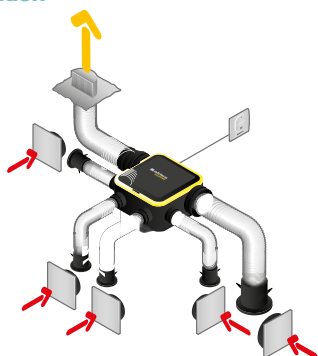

Installation

Installation kit avec conduits souples Algaïne