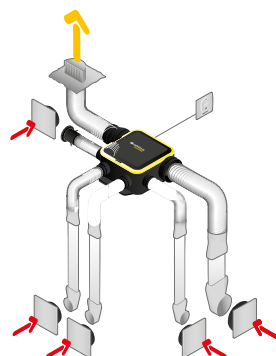

Installation kit avec conduits rigides Minigaine