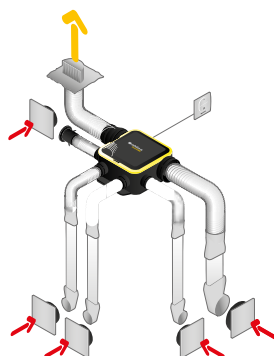

Installation kit avec conduits rigides Minigaine