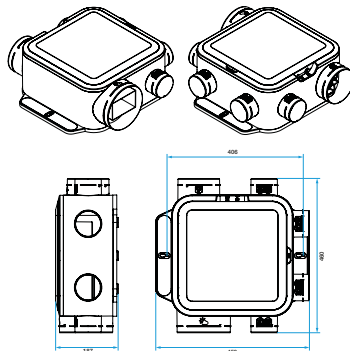

Groupe de ventilation simple flux individuelle autoréglable

11026045

Kit EasyHOME AutoSENS COMPACT + Grilles de ventilation Color-LINE®

Données dimensionnelles

Références	H (mm)	L (mm)	P (mm)	Ø rejet (mm)	Poids (kg)
11026045	187	459	460	160/125	3,7

Encombrement en mm

Données aérauliques

Références	Débit max ErP (m³/h)
11026045	241

Données acoustiques

Références	Pression acoustique à 2 m de la bouche cuisine (dB(A))	Puissance acoustique à la bouche cuisine (dB(A))	Puissance acoustique au groupe à 100 m³/h (dB(A))	Puissance acoustique ErP (dB(A))
11026045	10	27	39	44

Données thermiques

Références	Consommation moyenne journalière F4 (1 bain + 1 WC) (W)	Puissance max en mode AUTO (W)	Puissance max en mode BOOST (W)
11026045	14	14	26

Données électriques

Références	Fréquence (Hz)	Intensité de protection (A)	Intensité max (A)	Tension (V)
11026045	50	2	0,2	230

Données réglementaires

Références	Classe énergétique – climat moyen
11026045	E