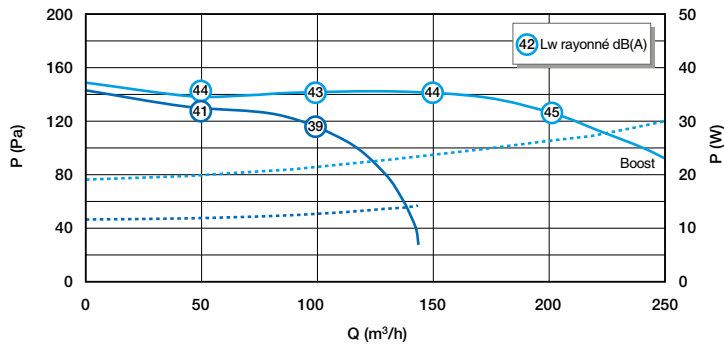

Groupe de ventilation simple flux individuelle autoréglable

11026045

Kit EasyHOME AutoSENS COMPACT + Grilles de ventilation Color-LINE®

Courbes

Courbe aéraulique et acoustique EasyHOME AutoSENS COMPACT