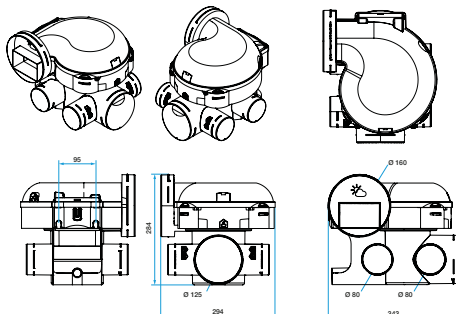

Données générales

Références	Nombre de raccordements Ø 125 mm	Nombre de raccordements Ø 80 mm	Nombre de sanitaires maximum	Nombre de vitesses	Type de moteur
11033056	1	4	4	2	AC

Groupe de ventilation simple flux individuelle à détection multi polluant

11033056

Kit EasyHOME PureAIR Classic + Grilles de ventilation ColorLINE® + Entrées d'air AirFILTER®

Données dimensionnelles

Références	H (mm)	L (mm)	P (mm)	Ø rejet (mm)	Poids (kg)
11033056	284	294	343	160/125	2.8