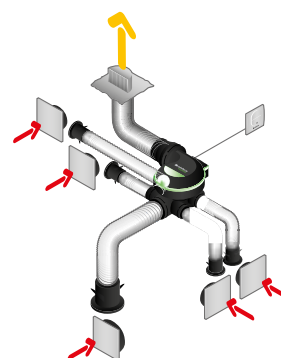

Installation avec conduits rigides Minigaine