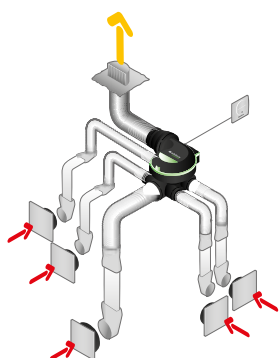

Installation

Installation avec conduits souples Algaïne