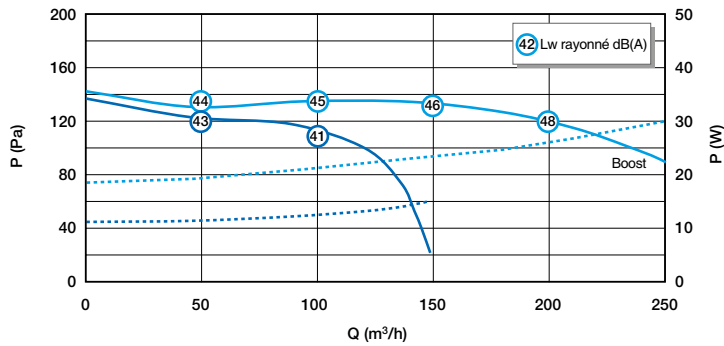

Groupe de ventilation simple flux individuelle à détection multi polluant

11033056

Kit EasyHOME PureAIR Classic + Grilles de ventilation ColorLINE® + Entrées d'air AirFILTER®

Courbes

Courbe aéraulique et acoustique EasyHOME PureAIR Classic