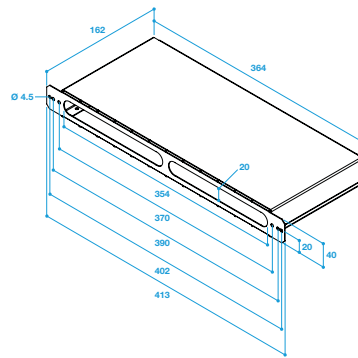

Encombrement MEA 160