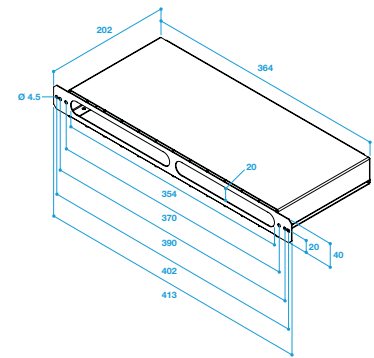

Encombrement MEA 45

Encombrement MEA 200