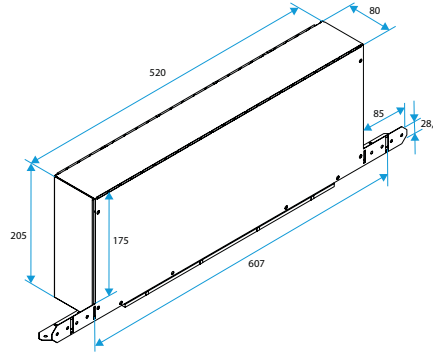

Composition des kits

- manchon + MEA longueur 160 mm

Accessoires

Désignations	Références
Manchon de raccordement MEA 45 mm	11011378
Manchon de raccordement MEA 85 mm	11011401
Manchon de raccordement MEA 160 mm	11011371
Manchon de raccordement MEA 200 mm	11011373
Manchon de raccordement TM - Blanc	11011501
Rallonge TM 20 à 30 mm - Blanc	11011893
Flasque long - Blanc	11011413
Flasque long - Chêne	11011414
Flasque long - Marron	11011415
Flasque long - Noir	11011416
Flasque long - Aluminium	11011417
Flasque long - Chêne clair	11011418
Flasque long - Ivoire	11011419

Manchon

11011391

Kit MHF Acoustique + MEA 160 mm

Données dimensionnelles

Références	H (mm)	l (mm)	L (mm)
11011391	205	520	80

Encombrement manchon MHF acoustique

Encombrement manchon MHF acoustique

Encombrement MEA 45