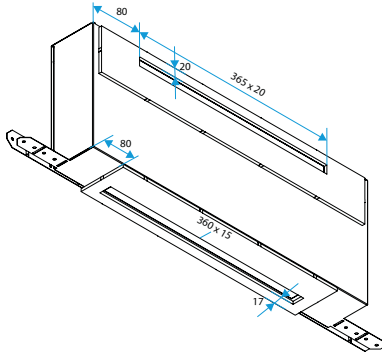

Principes de fonctionnement

MHF est placé dans l'isolant au-dessus de la fenêtre et permet de relier l'auvent ou flasque sur le montant de la fenêtre à l'entrée d'air côté intérieur.

Description produit

Composition des kits

- manchon + MEA longueur 160 mm

Accessoires

Désignations	Références
Manchon de raccordement MEA 45 mm	11011378
Manchon de raccordement MEA 85 mm	11011401
Manchon de raccordement MEA 160 mm	11011371
Manchon de raccordement MEA 200 mm	11011373
Manchon de raccordement TM - Blanc	11011501
Rallonge TM 20 à 30 mm - Blanc	11011893
Flasque long - Blanc	11011413
Flasque long - Chêne	11011414
Flasque long - Marron	11011415
Flasque long - Noir	11011416
Flasque long - Aluminium	11011417
Flasque long - Chêne clair	11011418
Flasque long - Ivoire	11011419

Manchon

11011391

Kit MHF Acoustique + MEA 160 mm

Données dimensionnelles

Références	H (mm)	l (mm)	L (mm)
11011391	205	520	80

Encombrement manchon MHF acoustique

Encombrement manchon MHF acoustique

Encombrement MEA 45