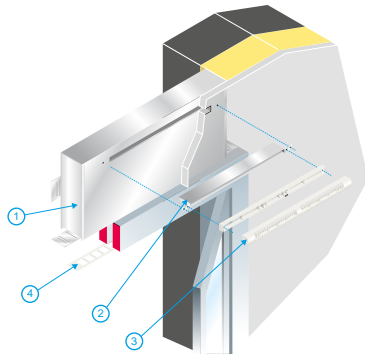

Principes de fonctionnement

MHF est placé dans l'isolant au-dessus de la fenêtre et permet de relier l'auvent ou flasque sur le montant de la fenêtre à l'entrée d'air côté intérieur.

Description produit

Le manchon MHF Acoustique placé dans l'isolant du mur au dessus de la fenêtre, permet d'augmenter l'atténuation acoustique des entrées d'air afin de diminuer l'inconfort des bruits extérieurs à l'intérieur du bâtiment.

Domaines d'application

Habitat résidentiel collectif, Neuf, Rénovation, Locaux tertiaires

Mise en oeuvre

- en isolation intérieure (kit 11011382) : fixé au dessus de la fenêtre et placé dans le doublage, le manchon MHF acoustique permet le montage d'un auvent standard ou d'un flasque côté extérieur et d'une entrée d'air côté intérieur,
- en isolation extérieure (kits 11011391 ou 11011392) : fixé au mur côté extérieur, le MHF réceptionne un auvent standard ou une flasque côté extérieur et un MEA 160 mm ou 200 mm traversant le mur.

Encombrement MEA 85

Encombrement MEA 160

Encombrement MEA 200

Installation

Mise en œuvre manchon MHF acoustique