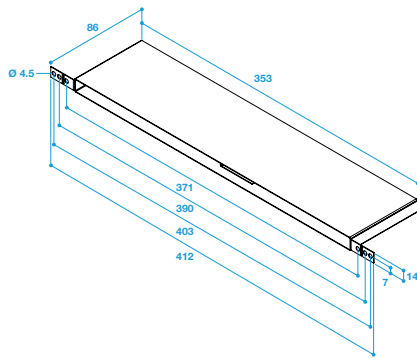

Composition des kits

- manchon + MEA longueur 160 mm

Accessoires

Désignations	Références
Manchon de raccordement MEA 45 mm	11011378
Manchon de raccordement MEA 85 mm	11011401
Manchon de raccordement MEA 160 mm	11011371
Manchon de raccordement MEA 200 mm	11011373
Manchon de raccordement TM - Blanc	11011501
Rallonge TM 20 à 30 mm - Blanc	11011893
Flasque long - Blanc	11011413
Flasque long - Chêne	11011414
Flasque long - Marron	11011415
Flasque long - Noir	11011416
Flasque long - Aluminium	11011417
Flasque long - Chêne clair	11011418
Flasque long - Ivoire	11011419

Manchon

11011391

Kit MHF Acoustique + MEA 160 mm

Données dimensionnelles

Références	H (mm)	l (mm)	L (mm)
11011391	205	520	80

Encombrement manchon MHF acoustique

Encombrement manchon MHF acoustique

Encombrement MEA 45