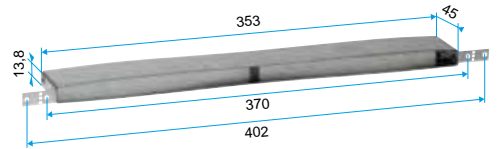

Composition des kits

- manchon + MEA longueur 160 mm

Accessoires

Désignations	Références
Manchon de raccordement MEA 45 mm	11011378
Manchon de raccordement MEA 85 mm	11011401
Manchon de raccordement MEA 160 mm	11011371
Manchon de raccordement MEA 200 mm	11011373
Manchon de raccordement TM - Blanc	11011501
Rallonge TM 20 à 30 mm - Blanc	11011893
Flasque long - Blanc	11011413
Flasque long - Chêne	11011414
Flasque long - Marron	11011415
Flasque long - Noir	11011416
Flasque long - Aluminium	11011417
Flasque long - Chêne clair	11011418
Flasque long - Ivoire	11011419

Manchon

11011391

Kit MHF Acoustique + MEA 160 mm

Données dimensionnelles

Références	H (mm)	l (mm)	L (mm)
11011391	205	520	80

Encombrement manchon MHF acoustique

Encombrement manchon MHF acoustique

Encombrement MEA 45