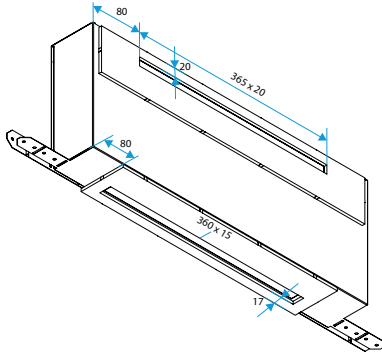

Principes de fonctionnement

MHF est placé dans l'isolant au-dessus de la fenêtre et permet de relier l'auvent ou flasque sur le montant de la fenêtre à l'entrée d'air côté intérieur.

Description produit

Composition des kits

- manchon + MEA longueur 85 mm

Accessoires

Désignations	Références
Manchon de raccordement MEA 45 mm	11011378
Manchon de raccordement MEA 85 mm	11011401
Manchon de raccordement MEA 160 mm	11011371
Manchon de raccordement MEA 200 mm	11011373
Manchon de raccordement TM - Blanc	11011501
Rallonge TM 20 à 30 mm - Blanc	11011893
Flasque long - Blanc	11011413
Flasque long - Chêne	11011414
Flasque long - Marron	11011415
Flasque long - Noir	11011416
Flasque long - Aluminium	11011417
Flasque long - Chêne clair	11011418
Flasque long - Ivoire	11011419

Manchon

11011399

Kit MHF Acoustique + MEA 85 mm

Données dimensionnelles

Références	H (mm)	l (mm)	L (mm)
11011399	205	520	80

Encombrement manchon MHF acoustique

Encombrement manchon MHF acoustique

Encombrement MEA 45