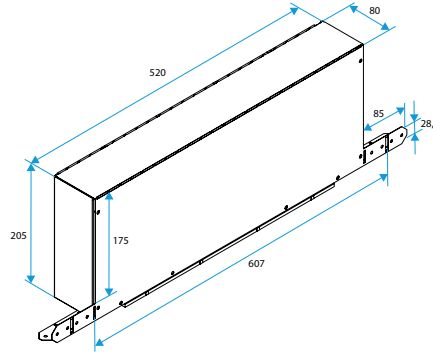

Composition des kits

- manchon + MEA longueur 85 mm

Accessoires

Désignations	Références
Manchon de raccordement MEA 45 mm	11011378
Manchon de raccordement MEA 85 mm	11011401
Manchon de raccordement MEA 160 mm	11011371
Manchon de raccordement MEA 200 mm	11011373
Manchon de raccordement TM - Blanc	11011501
Rallonge TM 20 à 30 mm - Blanc	11011893
Flasque long - Blanc	11011413
Flasque long - Chêne	11011414
Flasque long - Marron	11011415
Flasque long - Noir	11011416
Flasque long - Aluminium	11011417
Flasque long - Chêne clair	11011418
Flasque long - Ivoire	11011419

Manchon

11011399

Kit MHF Acoustique + MEA 85 mm

Données dimensionnelles

Références	H (mm)	l (mm)	L (mm)
11011399	205	520	80

Encombrement manchon MHF acoustique

Encombrement manchon MHF acoustique

Encombrement MEA 45