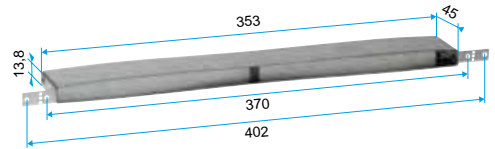

Composition des kits

- manchon + MEA longueur 85 mm

Accessoires

Désignations	Références
Manchon de raccordement MEA 45 mm	11011378
Manchon de raccordement MEA 85 mm	11011401
Manchon de raccordement MEA 160 mm	11011371
Manchon de raccordement MEA 200 mm	11011373
Manchon de raccordement TM - Blanc	11011501
Rallonge TM 20 à 30 mm - Blanc	11011893
Flasque long - Blanc	11011413
Flasque long - Chêne	11011414
Flasque long - Marron	11011415
Flasque long - Noir	11011416
Flasque long - Aluminium	11011417
Flasque long - Chêne clair	11011418
Flasque long - Ivoire	11011419

Manchon

11011399

Kit MHF Acoustique + MEA 85 mm

Données dimensionnelles

Références	H (mm)	l (mm)	L (mm)
11011399	205	520	80

Encombrement manchon MHF acoustique

Encombrement manchon MHF acoustique

Encombrement MEA 45