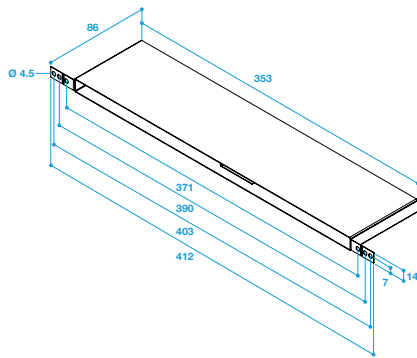

Composition des kits

- manchon + MEA longueur 85 mm

Accessoires

Désignations	Références
Manchon de raccordement MEA 45 mm	11011378
Manchon de raccordement MEA 85 mm	11011401
Manchon de raccordement MEA 160 mm	11011371
Manchon de raccordement MEA 200 mm	11011373
Manchon de raccordement TM - Blanc	11011501
Rallonge TM 20 à 30 mm - Blanc	11011893
Flasque long - Blanc	11011413
Flasque long - Chêne	11011414
Flasque long - Marron	11011415
Flasque long - Noir	11011416
Flasque long - Aluminium	11011417
Flasque long - Chêne clair	11011418
Flasque long - Ivoire	11011419

Manchon

11011399

Kit MHF Acoustique + MEA 85 mm

Données dimensionnelles

Références	H (mm)	l (mm)	L (mm)
11011399	205	520	80

Encombrement manchon MHF acoustique

Encombrement manchon MHF acoustique

Encombrement MEA 45