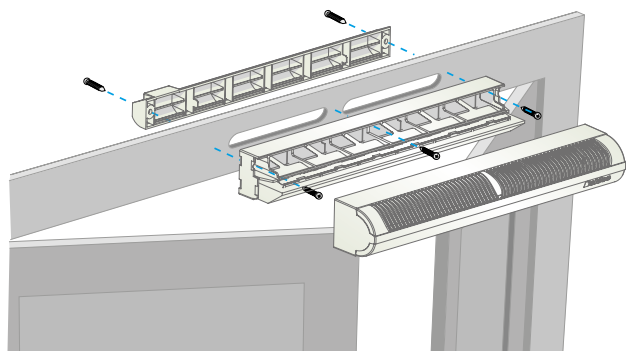

Entrée d'air autoréglable

11011179

Kit Mini EA 15/22/30/45 m³/h - 37 dB - Blanc

Données acoustiques

Références	Dnew (Ctr) avec auvent standard (dB)
11011179	37

Installation

Mise en œuvre entrée d'air MINI EA