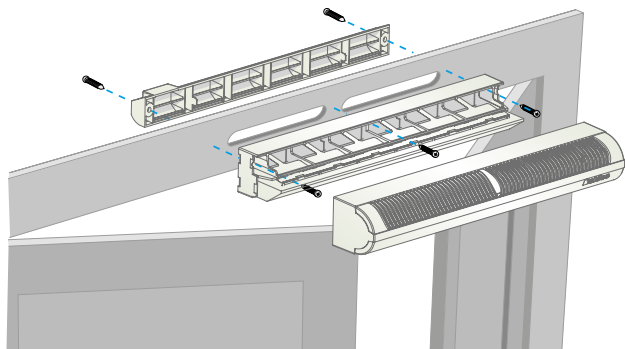

Entrée d'air autoréglable

11011171

Kit Mini EA Module 30 m³/h - 37 dB - Blanc

Données acoustiques

Références	Dnew (Ctr) avec auvent standard (dB)
11011171	37

Installation

Mise en œuvre entrée d'air MINI EA