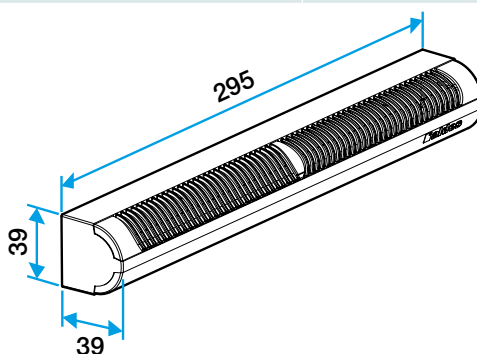

### Accessoires

Désignations	Références
Flasque long - Blanc	11011413
Flasque long - Chêne	11011414
Flasque long - Marron	11011415
Flasque long - Noir	11011416
Flasque long - Aluminium	11011417
Flasque long - Chêne clair	11011418
Flasque long - Ivoire	11011419
Mini Auvent standard menuiserie - Blanc	11011184
Mini Auvent standard menuiserie - Aluminium	11011185
Mini Auvent standard menuiserie - Noir	11011186
Mini Auvent standard menuiserie - Marron	11011187
Mini Auvent standard menuiserie - Chêne	11011188
Mini Auvent standard menuiserie - Chêne clair	11011189
Mini Auvent standard menuiserie - Ivoire	11011190
Mini auvent APP - Blanc	11011247
Mini auvent APP - Aluminium	11011248
Mini auvent APP - Noir	11011249
Mini auvent APP - Marron	11011250
Mini auvent APP - Chêne	11011251
Mini auvent APP - Ivoire	11011252
Mini auvent APP - Chêne clair	11011255

### Données dimensionnelles

Références	H (mm)	l (mm)	L (mm)	Fente (mm)
11011171	39	39	295	(250 x 12);(265 x 17)

Entraxe : 275 mm