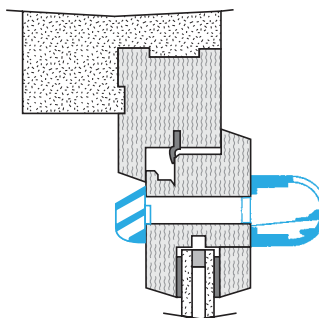

### Données dimensionnelles

Références	H (mm)	l (mm)	L (mm)	Fente (mm)
11011171	39	39	295	(250 x 12);(265 x 17)

Entraxe : 275 mm

### Installation

Mise en œuvre entrée d'air MINI EA

Coupe mise en œuvre MINI EA