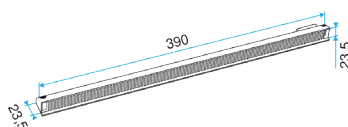

- Placés du côté extérieur de la menuiserie, les auvents permettent d'éviter la pénétration d'eau par l'entrée d'air, tout en assurant les performances aérauliques et acoustiques de celle-ci.
- L'auvent limitant est recommandé pour les zones exposés au vent ou volet placé à l'intérieur de l'auvant peuvent de limiter l'impact du vent et du débit insufflé.
- L'APP et le Mini APP sont des auvents plus recouvrants et assurant la fonction d'anti moustiques. L'APP est adapté aux entrées d'air standards et le Mini APP est adapté aux petites entrées d'air (Mini EMMA et Mini EA).
- Le flasque long permet de remplacer l'auvent standard lorsque son encombrement ne convient pas (baie coulissante...).

Caractéristiques principales

- existe en différents coloris.

Données générales

Références	Couleur
11011185	Aluminium

Entrée d'air

11011185

Mini Auvent standard menuiserie - Aluminium

Données dimensionnelles

Références	H (mm)	l (mm)	L (mm)
11011185	24	23,5	287

Auvent menuiserie L=390mm; Mini Auvent L=287mm

APP L= 390mm; Mini APP L=290mm

Flasque

Auvent limitant