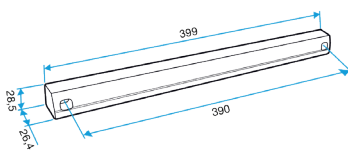

Références	H (mm)	l (mm)	L (mm)
11011185	24	23,5	287

Auvent menuiserie L=390mm; Mini Auvent L=287mm

APP L= 390mm; Mini APP L=290mm

Flasque

Auvent limitant