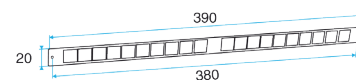

- Placés du côté extérieur de la menuiserie, les auvents permettent d'éviter la pénétration d'eau par l'entrée d'air, tout en assurant les performances aérauliques et acoustiques de celle-ci.
- L'auvent limitant est recommandé pour les zones exposés au vent ou volet placé à l'intérieur de l'auvant peuvent de limiter l'impact du vent et du débit insufflé.
- L'APP et le Mini APP sont des auvents plus recouvrants et assurant la fonction d'anti moustiques. L'APP est adapté aux entrées d'air standards et le Mini APP est adapté aux petites entrées d'air (Mini EMMA et Mini EA).
- Le flasque long permet de remplacer l'auvent standard lorsque son encombrement ne convient pas (baie coulissante...).

Caractéristiques principales

- existe en différents coloris.

Données générales

Références	Couleur
11011185	Aluminium

Entrée d'air

11011185

Mini Auvent standard menuiserie - Aluminium

Données dimensionnelles

Références	H (mm)	l (mm)	L (mm)
11011185	24	23,5	287

Auvent menuiserie L=390mm; Mini Auvent L=287mm

APP L= 390mm; Mini APP L=290mm

Flasque

Auvent limitant