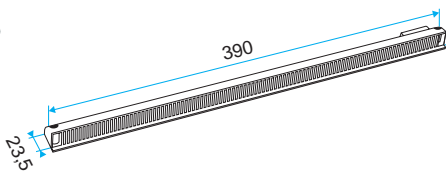

Entrée d'air

11011184

Mini Auvent standard menuiserie - Blanc

Données dimensionnelles

Références	H (mm)	l (mm)	L (mm)
11011184	24	23,5	287