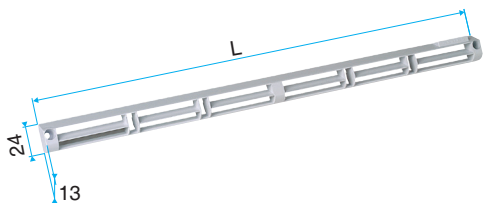

- Placés du côté extérieur de la menuiserie, les auvents permettent d'éviter la pénétration d'eau par l'entrée d'air, tout en assurant les performances aérauliques et acoustiques de celle-ci.
- L'auvent limitant est recommandé pour les zones exposés au vent ou volet placé à l'intérieur de l'auvant peuvent de limiter l'impact du vent et du débit insufflé.
- L'APP et le Mini APP sont des auvents plus recouvrants et assurant la fonction d'anti moustiques. L'APP est adapté aux entrées d'air standards et le Mini APP est adapté aux petites entrées d'air (Mini EMMA et Mini EA).
- Le flasque long permet de remplacer l'auvent standard lorsque son encombrement ne convient pas (baie coulissante...).

**Caractéristiques principales**

- existe en différents coloris.

**Données générales**

Références	Couleur
11011184	Blanc

Entrée d'air

#### Données dimensionnelles

Références	H (mm)	l (mm)	L (mm)
11011184	24	23,5	287

Auvent menuiserie L=390mm; Mini Auvent L=287mm

APP L= 390mm; Mini APP L=290mm

Flasque

Auvent limitant