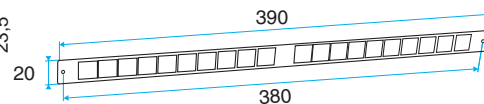

Entrée d'air

11011184

Mini Auvent standard menuiserie - Blanc

Données dimensionnelles

Références	H (mm)	l (mm)	L (mm)
11011184	24	23,5	287