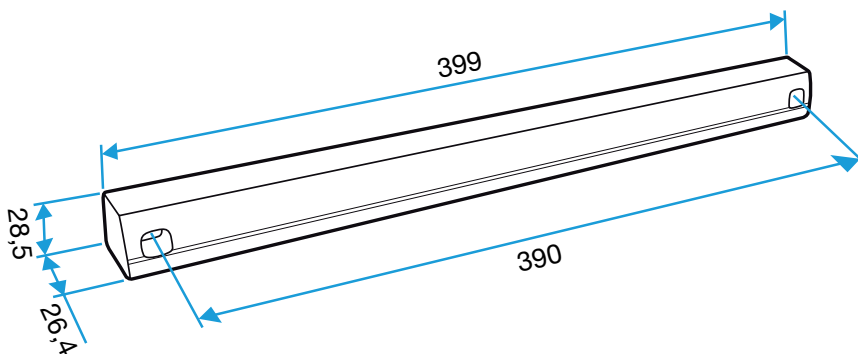

#### Données dimensionnelles

Références	H (mm)	l (mm)	L (mm)
11011184	24	23,5	287

Auvent menuiserie L=390mm; Mini Auvent L=287mm

APP L= 390mm; Mini APP L=290mm

Flasque

Auvent limitant