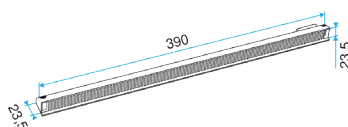

Entrée d'air

11011188

Mini Auvent standard menuiserie - Chêne

Données dimensionnelles

Références	H (mm)	l (mm)	L (mm)
11011188	24	23,5	287

Auvent menuiserie L=390mm; Mini Auvent L=287mm