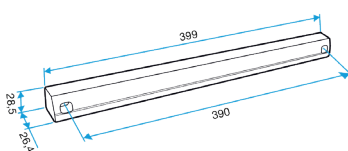

#### Données dimensionnelles

Références	H (mm)	l (mm)	L (mm)
11011188	24	23,5	287

Auvent menuiserie L=390mm; Mini Auvent L=287mm

APP L= 390mm; Mini APP L=290mm

Flasque

Auvent limitant