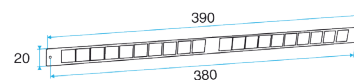

#### Données dimensionnelles

Références	H (mm)	l (mm)	L (mm)
11011188	24	23,5	287

Auvent menuiserie L=390mm; Mini Auvent L=287mm

APP L= 390mm; Mini APP L=290mm

Flasque

Auvent limitant