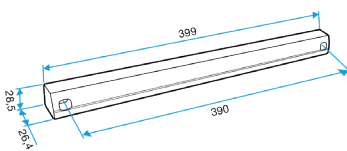

Références	H (mm)	l (mm)	L (mm)
11011189	24	23,5	287

Auvent menuiserie L=390mm; Mini Auvent L=287mm

APP L= 390mm; Mini APP L=290mm

Flasque

Auvent limitant