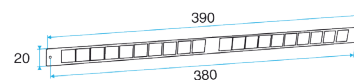

- Placés du côté extérieur de la menuiserie, les auvents permettent d'éviter la pénétration d'eau par l'entrée d'air, tout en assurant les performances aérauliques et acoustiques de celle-ci.
- L'auvent limitant est recommandé pour les zones exposés au vent ou volet placé à l'intérieur de l'auvant peuvent de limiter l'impact du vent et du débit insufflé.
- L'APP et le Mini APP sont des auvents plus recouvrants et assurant la fonction d'anti moustiques. L'APP est adapté aux entrées d'air standards et le Mini APP est adapté aux petites entrées d'air (Mini EMMA et Mini EA).
- Le flasque long permet de remplacer l'auvent standard lorsque son encombrement ne convient pas (baie coulissante...).

Caractéristiques principales

- existe en différents coloris.

Données générales

Références	Couleur
11011189	Chêne clair

Entrée d'air

11011189

Mini Auvent standard menuiserie - Chêne clair

Données dimensionnelles

Références	H (mm)	l (mm)	L (mm)
11011189	24	23,5	287

Auvent menuiserie L=390mm; Mini Auvent L=287mm

APP L= 390mm; Mini APP L=290mm

Flasque

Auvent limitant