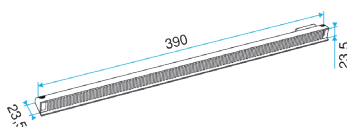

- Placés du côté extérieur de la menuiserie, les auvents permettent d'éviter la pénétration d'eau par l'entrée d'air, tout en assurant les performances aérauliques et acoustiques de celle-ci.
- L'auvent limitant est recommandé pour les zones exposés au vent ou volet placé à l'intérieur de l'auvant peuvent de limiter l'impact du vent et du débit insufflé.
- L'APP et le Mini APP sont des auvents plus recouvrants et assurant la fonction d'anti moustiques. L'APP est adapté aux entrées d'air standards et le Mini APP est adapté aux petites entrées d'air (Mini EMMA et Mini EA).
- Le flasque long permet de remplacer l'auvent standard lorsque son encombrement ne convient pas (baie coulissante...).

Caractéristiques principales

- existe en différents coloris.

Données générales

Références	Couleur
11011189	Chêne clair

Entrée d'air

11011189

Mini Auvent standard menuiserie - Chêne clair

Données dimensionnelles

Références	H (mm)	l (mm)	L (mm)
11011189	24	23,5	287

Auvent menuiserie L=390mm; Mini Auvent L=287mm

APP L= 390mm; Mini APP L=290mm

Flasque

Auvent limitant