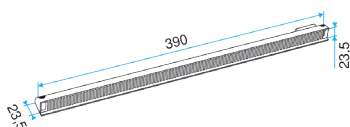

- existe en différents coloris.

Données générales

Références	Couleur
11011190	Ivoire

Entrée d'air

11011190

Mini Auvent standard menuiserie - Ivoire

Données dimensionnelles

Références	H (mm)	l (mm)	L (mm)
11011190	24	23,5	287

Auvent menuiserie L=390mm; Mini Auvent L=287mm

APP L= 390mm; Mini APP L=290mm

Flasque

Auvent limitant