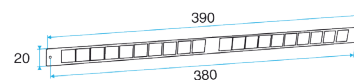

Domaines d'application

Habitat résidentiel collectif, Habitat résidentiel individuel, Neuf, Rénovation

Mise en oeuvre

- l'auvent menuiserie est placé du côté extérieur et vissé par 2 vis.

Caractéristiques principales

- existe en différents coloris.

Données générales

Références	Couleur
11011190	Ivoire

Entrée d'air

11011190

Mini Auvent standard menuiserie - Ivoire

Données dimensionnelles

Références	H (mm)	l (mm)	L (mm)
11011190	24	23,5	287

Auvent menuiserie L=390mm; Mini Auvent L=287mm

APP L= 390mm; Mini APP L=290mm

Flasque

Auvent limitant