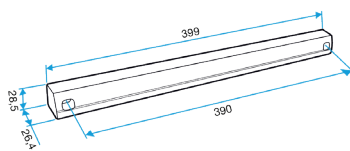

- existe en différents coloris.

Données générales

Références	Couleur
11011190	Ivoire

Entrée d'air

11011190

Mini Auvent standard menuiserie - Ivoire

Données dimensionnelles

Références	H (mm)	l (mm)	L (mm)
11011190	24	23,5	287

Auvent menuiserie L=390mm; Mini Auvent L=287mm

APP L= 390mm; Mini APP L=290mm

Flasque

Auvent limitant