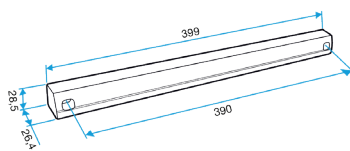

Références	H (mm)	l (mm)	L (mm)
11011187	24	23,5	287

Auvent menuiserie L=390mm; Mini Auvent L=287mm

APP L= 390mm; Mini APP L=290mm

Flasque

Auvent limitant