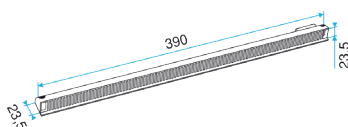

- Placés du côté extérieur de la menuiserie, les auvents permettent d'éviter la pénétration d'eau par l'entrée d'air, tout en assurant les performances aérauliques et acoustiques de celle-ci.
- L'auvent limitant est recommandé pour les zones exposés au vent ou volet placé à l'intérieur de l'auvant peuvent de limiter l'impact du vent et du débit insufflé.
- L'APP et le Mini APP sont des auvents plus recouvrants et assurant la fonction d'anti moustiques. L'APP est adapté aux entrées d'air standards et le Mini APP est adapté aux petites entrées d'air (Mini EMMA et Mini EA).
- Le flasque long permet de remplacer l'auvent standard lorsque son encombrement ne convient pas (baie coulissante...).

Caractéristiques principales

- existe en différents coloris.

Données générales

Références	Couleur
11011187	Marron

Entrée d'air

11011187

Mini Auvent standard menuiserie - Marron

Données dimensionnelles

Références	H (mm)	l (mm)	L (mm)
11011187	24	23,5	287

Auvent menuiserie L=390mm; Mini Auvent L=287mm

APP L= 390mm; Mini APP L=290mm

Flasque

Auvent limitant