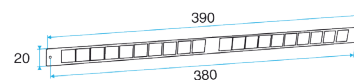

- Placés du côté extérieur de la menuiserie, les auvents permettent d'éviter la pénétration d'eau par l'entrée d'air, tout en assurant les performances aérauliques et acoustiques de celle-ci.
- L'auvent limitant est recommandé pour les zones exposés au vent ou volet placé à l'intérieur de l'auvant peuvent de limiter l'impact du vent et du débit insufflé.
- L'APP et le Mini APP sont des auvents plus recouvrants et assurant la fonction d'anti moustiques. L'APP est adapté aux entrées d'air standards et le Mini APP est adapté aux petites entrées d'air (Mini EMMA et Mini EA).
- Le flasque long permet de remplacer l'auvent standard lorsque son encombrement ne convient pas (baie coulissante...).

Caractéristiques principales

- existe en différents coloris.

Données générales

Références	Couleur
11011187	Marron

Entrée d'air

11011187

Mini Auvent standard menuiserie - Marron

Données dimensionnelles

Références	H (mm)	l (mm)	L (mm)
11011187	24	23,5	287

Auvent menuiserie L=390mm; Mini Auvent L=287mm

APP L= 390mm; Mini APP L=290mm

Flasque

Auvent limitant