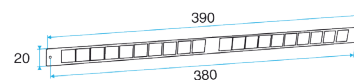

- Placés du côté extérieur de la menuiserie, les auvents permettent d'éviter la pénétration d'eau par l'entrée d'air, tout en assurant les performances aérauliques et acoustiques de celle-ci.
- L'auvent limitant est recommandé pour les zones exposés au vent ou volet placé à l'intérieur de l'auvant peuvent de limiter l'impact du vent et du débit insufflé.
- L'APP et le Mini APP sont des auvents plus recouvrants et assurant la fonction d'anti moustiques. L'APP est adapté aux entrées d'air standards et le Mini APP est adapté aux petites entrées d'air (Mini EMMA et Mini EA).
- Le flasque long permet de remplacer l'auvent standard lorsque son encombrement ne convient pas (baie coulissante...).

Caractéristiques principales

- existe en différents coloris.

Données générales

Références	Couleur
11011186	Noir

Entrée d'air

11011186

Mini Auvent standard menuiserie - Noir

Données dimensionnelles

Références	H (mm)	l (mm)	L (mm)
11011186	24	23,5	287

Auvent menuiserie L=390mm; Mini Auvent L=287mm

APP L= 390mm; Mini APP L=290mm

Flasque

Auvent limitant