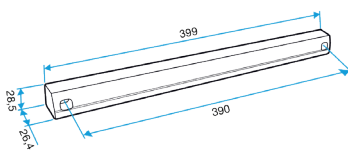

Références	H (mm)	l (mm)	L (mm)
11011186	24	23,5	287

Auvent menuiserie L=390mm; Mini Auvent L=287mm

APP L= 390mm; Mini APP L=290mm

Flasque

Auvent limitant