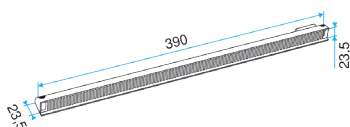

- Placés du côté extérieur de la menuiserie, les auvents permettent d'éviter la pénétration d'eau par l'entrée d'air, tout en assurant les performances aérauliques et acoustiques de celle-ci.
- L'auvent limitant est recommandé pour les zones exposés au vent ou volet placé à l'intérieur de l'auvant peuvent de limiter l'impact du vent et du débit insufflé.
- L'APP et le Mini APP sont des auvents plus recouvrants et assurant la fonction d'anti moustiques. L'APP est adapté aux entrées d'air standards et le Mini APP est adapté aux petites entrées d'air (Mini EMMA et Mini EA).
- Le flasque long permet de remplacer l'auvent standard lorsque son encombrement ne convient pas (baie coulissante...).

Caractéristiques principales

- existe en différents coloris.

Données générales

Références	Couleur
11011186	Noir

Entrée d'air

11011186

Mini Auvent standard menuiserie - Noir

Données dimensionnelles

Références	H (mm)	l (mm)	L (mm)
11011186	24	23,5	287

Auvent menuiserie L=390mm; Mini Auvent L=287mm

APP L= 390mm; Mini APP L=290mm

Flasque

Auvent limitant