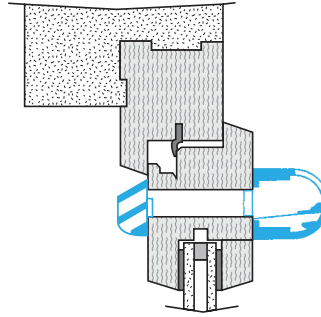

### Données dimensionnelles

Références	H (mm)	I (mm)	L (mm)	Fente (mm)
11011173	39	39	295	(250 x 12);(265 x 17)

Entraxe : 275 mm

### Installation

Mise en œuvre entrée d'air MINI EA

Coupe mise en œuvre MINI EA