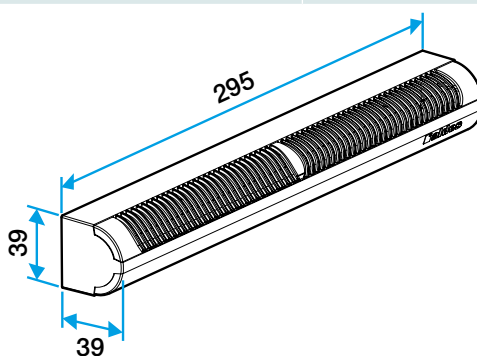

### Accessoires

Désignations	Références
Flasque long - Blanc	11011413
Flasque long - Chêne	11011414
Flasque long - Marron	11011415
Flasque long - Noir	11011416
Flasque long - Aluminium	11011417
Flasque long - Chêne clair	11011418
Flasque long - Ivoire	11011419
Mini Auvent standard menuiserie - Blanc	11011184
Mini Auvent standard menuiserie - Aluminium	11011185
Mini Auvent standard menuiserie - Noir	11011186
Mini Auvent standard menuiserie - Marron	11011187
Mini Auvent standard menuiserie - Chêne	11011188
Mini Auvent standard menuiserie - Chêne clair	11011189
Mini Auvent standard menuiserie - Ivoire	11011190
Mini auvent APP - Blanc	11011247
Mini auvent APP - Aluminium	11011248
Mini auvent APP - Noir	11011249
Mini auvent APP - Marron	11011250
Mini auvent APP - Chêne	11011251
Mini auvent APP - Ivoire	11011252
Mini auvent APP - Chêne clair	11011255

### Données dimensionnelles

Références	H (mm)	I (mm)	L (mm)	Fente (mm)
11011173	39	39	295	(250 x 12);(265 x 17)

Entraxe : 275 mm