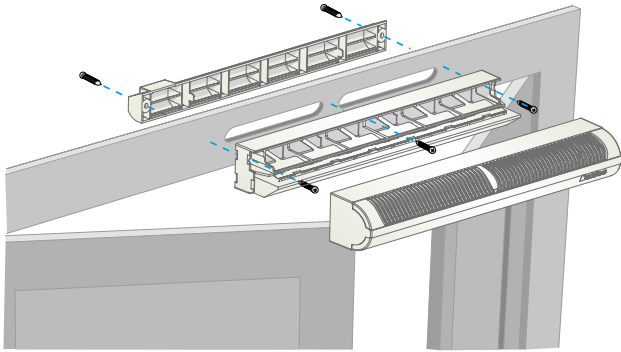

Entrée d'air autoréglable

11011173

Mini EA 15/22/30/45 m³/h - 37 dB - Aluminium

Données acoustiques

Références	Dnew (Ctr) avec auvent standard (dB)
11011173	37

Installation

Mise en œuvre entrée d'air MINI EA