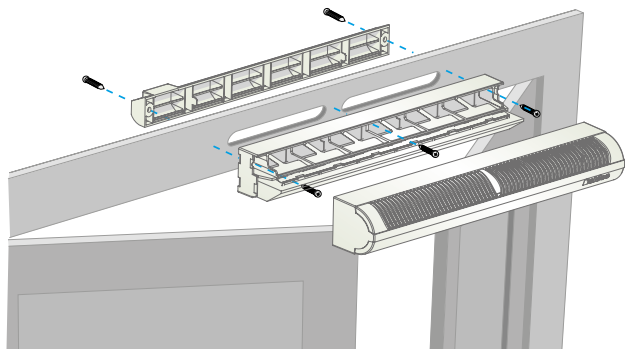

Entrée d'air autoréglable

11011172

Mini EA 15/22/30/45 m³/h - 37 dB - Blanc

Données acoustiques

Références	Dnew (Ctr) avec auvent standard (dB)
11011172	37

Installation

Mise en œuvre entrée d'air MINI EA