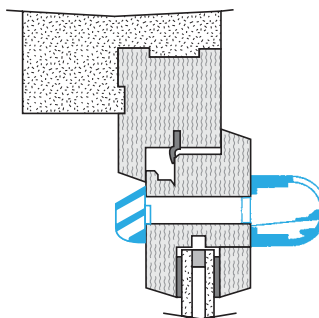

### Données dimensionnelles

Références	H (mm)	I (mm)	L (mm)	Fente (mm)
11011172	39	39	295	(250 x 12);(265 x 17)

Entraxe : 275 mm

### Installation

Mise en œuvre entrée d'air MINI EA

Coupe mise en œuvre MINI EA