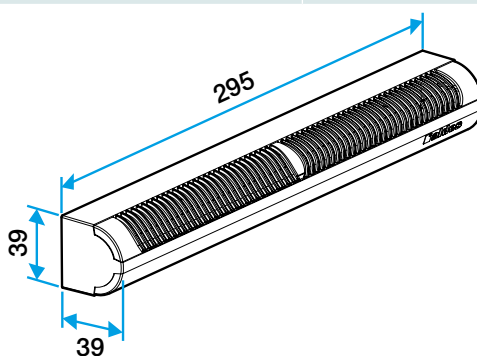

### Accessoires

Désignations	Références
Flasque long - Blanc	11011413
Flasque long - Chêne	11011414
Flasque long - Marron	11011415
Flasque long - Noir	11011416
Flasque long - Aluminium	11011417
Flasque long - Chêne clair	11011418
Flasque long - Ivoire	11011419
Mini Auvent standard menuiserie - Blanc	11011184
Mini Auvent standard menuiserie - Aluminium	11011185
Mini Auvent standard menuiserie - Noir	11011186
Mini Auvent standard menuiserie - Marron	11011187
Mini Auvent standard menuiserie - Chêne	11011188
Mini Auvent standard menuiserie - Chêne clair	11011189
Mini Auvent standard menuiserie - Ivoire	11011190
Mini auvent APP - Blanc	11011247
Mini auvent APP - Aluminium	11011248
Mini auvent APP - Noir	11011249
Mini auvent APP - Marron	11011250
Mini auvent APP - Chêne	11011251
Mini auvent APP - Ivoire	11011252
Mini auvent APP - Chêne clair	11011255

### Données dimensionnelles

Références	H (mm)	I (mm)	L (mm)	Fente (mm)
11011172	39	39	295	(250 x 12);(265 x 17)

Entraxe : 275 mm