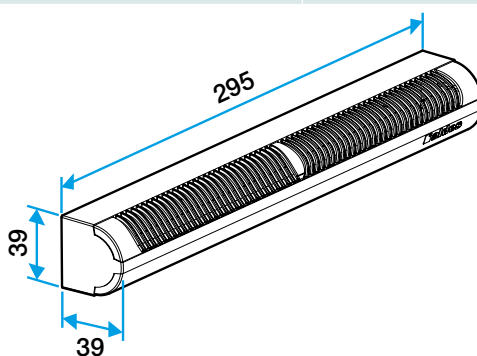

- entrée d'air autoréglable acoustique,
- s'installe sur une menuiserie,
- existe en différents coloris.

Accessoires

Désignations	Références
Flasque long - Blanc	11011413
Flasque long - Chêne	11011414
Flasque long - Marron	11011415
Flasque long - Noir	11011416
Flasque long - Aluminium	11011417
Flasque long - Chêne clair	11011418
Flasque long - Ivoire	11011419
Mini Auvent standard menuiserie - Blanc	11011184
Mini Auvent standard menuiserie - Aluminium	11011185
Mini Auvent standard menuiserie - Noir	11011186
Mini Auvent standard menuiserie - Marron	11011187
Mini Auvent standard menuiserie - Chêne	11011188
Mini Auvent standard menuiserie - Chêne clair	11011189
Mini Auvent standard menuiserie - Ivoire	11011190
Mini auvent APP - Blanc	11011247
Mini auvent APP - Aluminium	11011248
Mini auvent APP - Noir	11011249
Mini auvent APP - Marron	11011250
Mini auvent APP - Chêne	11011251
Mini auvent APP - Ivoire	11011252
Mini auvent APP - Chêne clair	11011255

Données générales

Références	Couleur
11011176	Chêne

Données dimensionnelles

Références	H (mm)	I (mm)	L (mm)	Fente (mm)
11011176	39	39	295	(250 x 12);(265 x 17)

Entraxe : 275 mm

Données aérauliques

Références	Débit nominal (m ³ /h)
11011176	15/22/30/45