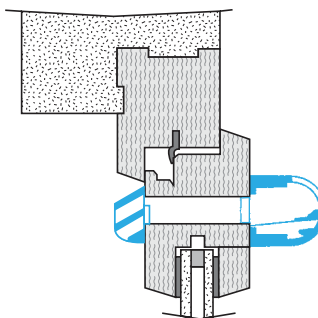

Principes de fonctionnement

Mini EA permet d'alimenter le logement en air neuf à partir d'une fente dans la menuiserie et d'un mini auvent côté extérieur.

Description produit

Mini EA est une entrée d'air autoréglable acoustique pour menuiserie qui garantit un débit d'air neuf constant, quelles que soient les conditions dans le logement.

Données générales

Références	Couleur
11011176	Chêne

Données dimensionnelles

Références	H (mm)	I (mm)	L (mm)	Fente (mm)
11011176	39	39	295	(250 x 12);(265 x 17)

Entraxe : 275 mm

Données aérauliques

Références	Débit nominal (m ³ /h)
11011176	15/22/30/45

Entrée d'air autoréglable

11011176

Mini EA 15/22/30/45 m³/h - 37 dB - Chêne

Données acoustiques

Références	Dnew (Ctr) avec auvent standard (dB)
11011176	37

Installation

Mise en œuvre entrée d'air MINI EA

Coupe mise en œuvre MINI EA