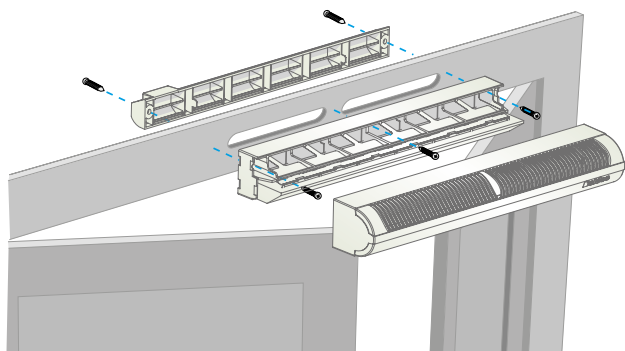

Principes de fonctionnement

Mini EA permet d'alimenter le logement en air neuf à partir d'une fente dans la menuiserie et d'un mini auvent côté extérieur.

Description produit

Mini EA est une entrée d'air autoréglable acoustique pour menuiserie qui garantit un débit d'air neuf constant, quelles que soient les conditions dans le logement.

Domaines d'application

Habitat résidentiel collectif, Habitat résidentiel individuel, Rénovation

Mise en oeuvre

- l'entrée d'air Mini EA doit être montée uniquement dans les pièces principales : chambres, séjour, salon,
- Mini EA doit être positionnée côté intérieur des logements, dans la partie haute des fenêtres ou sur le coffre de volet roulant,
- le flux d'air entrant doit être orienté vers le plafond,
- s'installe sur une fente simple (250 x 12) mm pour les débits 15, 22 ou 30 m³/h ou (265 x 17) mm pour le débit de 45 m³/h.

Entrée d'air autoréglable

11011176

Mini EA 15/22/30/45 m³/h - 37 dB - Chêne

Données acoustiques

Références	Dnew (Ctr) avec auvent standard (dB)
11011176	37

Installation

Mise en œuvre entrée d'air MINI EA

Coupe mise en œuvre MINI EA