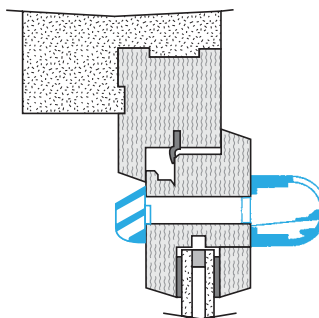

Données générales

Références	Couleur
11011177	Chêne clair

Données dimensionnelles

Références	H (mm)	l (mm)	L (mm)	Fente (mm)
11011177	39	39	295	(250 x 12);(265 x 17)

Entraxe : 275 mm

Données aéraliques

Références	Débit nominal (m ³ /h)
11011177	15/22/30/45

Entrée d'air autoréglable

11011177

Mini EA 15/22/30/45 m³/h- 37 dB - Chêne clair

Données acoustiques

Références	Dnew (Ctr) avec auvent standard (dB)
11011177	37

Installation

Mise en œuvre entrée d'air MINI EA

Coupe mise en œuvre MINI EA