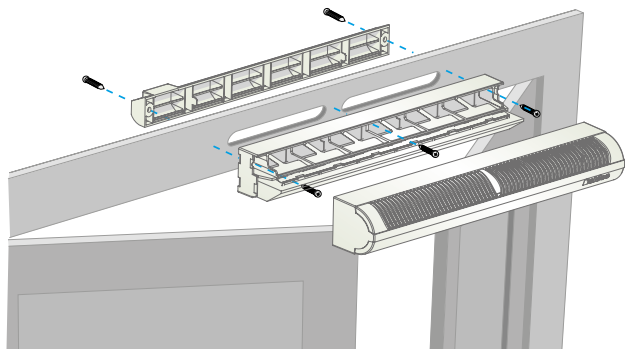

Principes de fonctionnement

Mini EA permet d'alimenter le logement en air neuf à partir d'une fente dans la menuiserie et d'un mini auvent côté extérieur.

Description produit

Mini EA est une entrée d'air autoréglable acoustique pour menuiserie qui garantit un débit d'air neuf constant, quelles que soient les conditions dans le logement.

Entrée d'air autoréglable

11011177

Mini EA 15/22/30/45 m³/h- 37 dB - Chêne clair

Données acoustiques

Références	Dnew (Ctr) avec auvent standard (dB)
11011177	37

Installation

Mise en œuvre entrée d'air MINI EA

Coupe mise en œuvre MINI EA