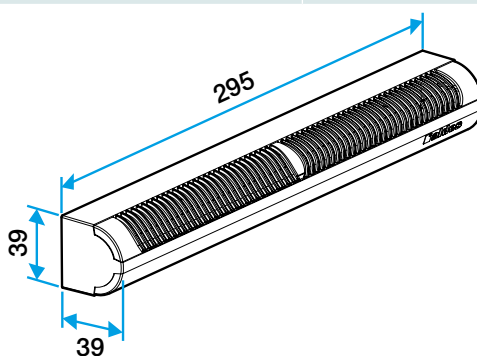

- entrée d'air autoréglable acoustique,
- s'installe sur une menuiserie,
- existe en différents coloris.

Accessoires

Désignations	Références
Flasque long - Blanc	11011413
Flasque long - Chêne	11011414
Flasque long - Marron	11011415
Flasque long - Noir	11011416
Flasque long - Aluminium	11011417
Flasque long - Chêne clair	11011418
Flasque long - Ivoire	11011419
Mini Auvent standard menuiserie - Blanc	11011184
Mini Auvent standard menuiserie - Aluminium	11011185
Mini Auvent standard menuiserie - Noir	11011186
Mini Auvent standard menuiserie - Marron	11011187
Mini Auvent standard menuiserie - Chêne	11011188
Mini Auvent standard menuiserie - Chêne clair	11011189
Mini Auvent standard menuiserie - Ivoire	11011190
Mini auvent APP - Blanc	11011247
Mini auvent APP - Aluminium	11011248
Mini auvent APP - Noir	11011249
Mini auvent APP - Marron	11011250
Mini auvent APP - Chêne	11011251
Mini auvent APP - Ivoire	11011252
Mini auvent APP - Chêne clair	11011255

Données générales

Références	Couleur
11011177	Chêne clair

Données dimensionnelles

Références	H (mm)	l (mm)	L (mm)	Fente (mm)
11011177	39	39	295	(250 x 12);(265 x 17)

Entraxe : 275 mm

Données aéraliques

Références	Débit nominal (m ³ /h)
11011177	15/22/30/45