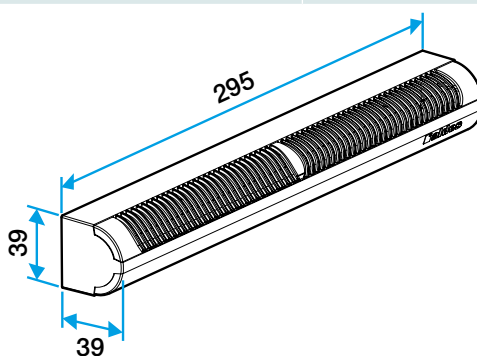

Argumentaire référence

- Fente simple : (250 x 12) mm pour 15, 22 et 30 m³/h ou (265 x 17) mm pour 45 m³/h.

Entrée d'air autoréglable

11011175

Mini EA 15/22/30/45 m³/h - 37 dB - Marron

Caractéristiques principales

- entrée d'air autoréglable acoustique,
- s'installe sur une menuiserie,
- existe en différents coloris.

Accessoires

Désignations	Références
Flasque long - Blanc	11011413
Flasque long - Chêne	11011414
Flasque long - Marron	11011415
Flasque long - Noir	11011416
Flasque long - Aluminium	11011417
Flasque long - Chêne clair	11011418
Flasque long - Ivoire	11011419
Mini Auvent standard menuiserie - Blanc	11011184
Mini Auvent standard menuiserie - Aluminium	11011185
Mini Auvent standard menuiserie - Noir	11011186
Mini Auvent standard menuiserie - Marron	11011187
Mini Auvent standard menuiserie - Chêne	11011188
Mini Auvent standard menuiserie - Chêne clair	11011189
Mini Auvent standard menuiserie - Ivoire	11011190
Mini auvent APP - Blanc	11011247
Mini auvent APP - Aluminium	11011248
Mini auvent APP - Noir	11011249
Mini auvent APP - Marron	11011250
Mini auvent APP - Chêne	11011251
Mini auvent APP - Ivoire	11011252
Mini auvent APP - Chêne clair	11011255

Données générales

Références	Couleur
11011175	Marron

Données dimensionnelles

Références	H (mm)	l (mm)	L (mm)	Fente (mm)
11011175	39	39	295	(250 x 12);(265 x 17)

Entraxe : 275 mm

Données aéraliques

Références	Débit nominal (m ³ /h)
11011175	15/22/30/45