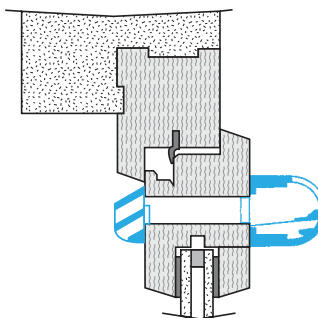

Principes de fonctionnement

Mini EA permet d'alimenter le logement en air neuf à partir d'une fente dans la menuiserie et d'un mini auvent côté extérieur.

Description produit

Mini EA est une entrée d'air autoréglable acoustique pour menuiserie qui garantit un débit d'air neuf constant, quelles que soient les conditions dans le logement.

Données générales

Références	Couleur
11011175	Marron

Données dimensionnelles

Références	H (mm)	l (mm)	L (mm)	Fente (mm)
11011175	39	39	295	(250 x 12);(265 x 17)

Entraxe : 275 mm

Données aéraliques

Références	Débit nominal (m ³ /h)
11011175	15/22/30/45

Entrée d'air autoréglable

11011175

Mini EA 15/22/30/45 m³/h - 37 dB - Marron

Données acoustiques

Références	Dnew (Ctr) avec auvent standard (dB)
11011175	37

Installation

Mise en œuvre entrée d'air MINI EA

Coupe mise en œuvre MINI EA