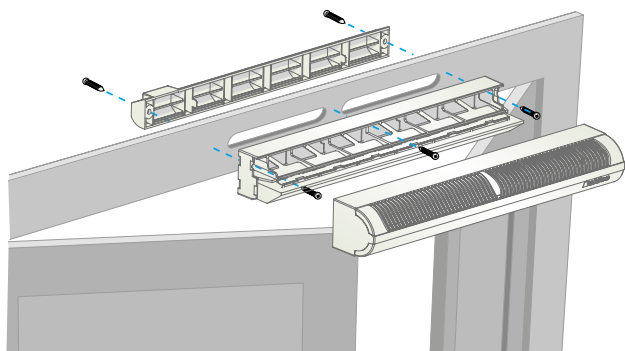

Principes de fonctionnement

Mini EA permet d'alimenter le logement en air neuf à partir d'une fente dans la menuiserie et d'un mini auvent côté extérieur.

Description produit

Mini EA est une entrée d'air autoréglable acoustique pour menuiserie qui garantit un débit d'air neuf constant, quelles que soient les conditions dans le logement.

Domaines d'application

Habitat résidentiel collectif, Habitat résidentiel individuel, Rénovation

Mise en oeuvre

- l'entrée d'air Mini EA doit être montée uniquement dans les pièces principales : chambres, séjour, salon,
- Mini EA doit être positionnée côté intérieur des logements, dans la partie haute des fenêtres ou sur le coffre de volet roulant,
- le flux d'air entrant doit être orienté vers le plafond,
- s'installe sur une fente simple (250 x 12) mm pour les débits 15, 22 ou 30 m³/h ou (265 x 17) mm pour le débit de 45 m³/h.

Entrée d'air autoréglable

11011175

Mini EA 15/22/30/45 m³/h - 37 dB - Marron

Données acoustiques

Références	Dnew (Ctr) avec auvent standard (dB)
11011175	37

Installation

Mise en œuvre entrée d'air MINI EA

Coupe mise en œuvre MINI EA