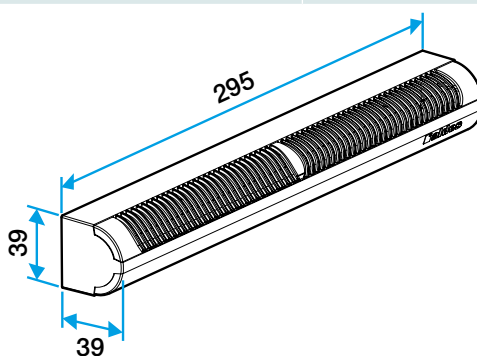

### Accessoires

Désignations	Références
Flasque long - Blanc	11011413
Flasque long - Chêne	11011414
Flasque long - Marron	11011415
Flasque long - Noir	11011416
Flasque long - Aluminium	11011417
Flasque long - Chêne clair	11011418
Flasque long - Ivoire	11011419
Mini Auvent standard menuiserie - Blanc	11011184
Mini Auvent standard menuiserie - Aluminium	11011185
Mini Auvent standard menuiserie - Noir	11011186
Mini Auvent standard menuiserie - Marron	11011187
Mini Auvent standard menuiserie - Chêne	11011188
Mini Auvent standard menuiserie - Chêne clair	11011189
Mini Auvent standard menuiserie - Ivoire	11011190
Mini auvent APP - Blanc	11011247
Mini auvent APP - Aluminium	11011248
Mini auvent APP - Noir	11011249
Mini auvent APP - Marron	11011250
Mini auvent APP - Chêne	11011251
Mini auvent APP - Ivoire	11011252
Mini auvent APP - Chêne clair	11011255

### Données dimensionnelles

Références	H (mm)	I (mm)	L (mm)	Fente (mm)
11011174	39	39	295	(250 x 12);(265 x 17)

Entraxe : 275 mm