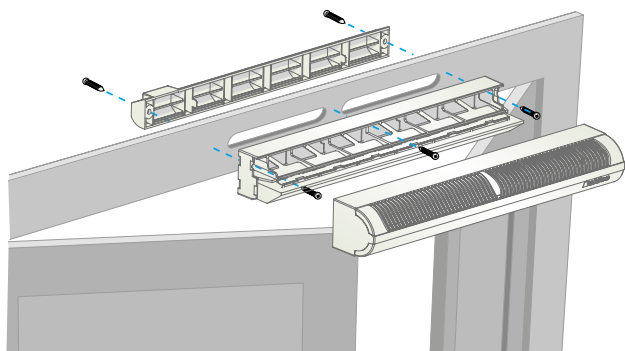

Entrée d'air autoréglable

11011174

Mini EA 15/22/30/45 m³/h - 37 dB - Noir

Données acoustiques

Références	Dnew (Ctr) avec auvent standard (dB)
11011174	37

Installation

Mise en œuvre entrée d'air MINI EA