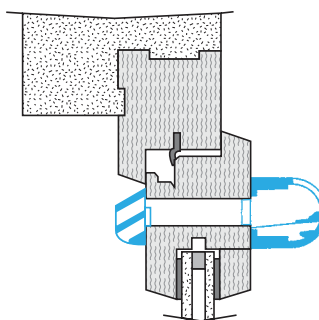

### Données dimensionnelles

Références	H (mm)	I (mm)	L (mm)	Fente (mm)
11011174	39	39	295	(250 x 12);(265 x 17)

Entraxe : 275 mm

### Installation

Mise en œuvre entrée d'air MINI EA

Coupe mise en œuvre MINI EA