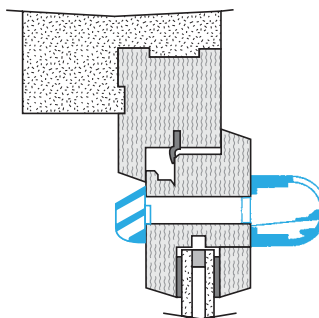

Données générales

Références	Couleur
11011170	Blanc

Données dimensionnelles

Références	H (mm)	l (mm)	L (mm)	Fente (mm)
11011170	39	39	295	(250 x 12);(265 x 17)

Entraxe : 275 mm

Données aéraliques

Références	Débit nominal (m ³ /h)
11011170	30

Entrée d'air autoréglable

11011170

Mini EA Module 30 m³/h - 37 dB - Blanc

Données acoustiques

Références	Dnew (Ctr) avec auvent standard (dB)
11011170	37

Installation

Mise en œuvre entrée d'air MINI EA

Coupe mise en œuvre MINI EA