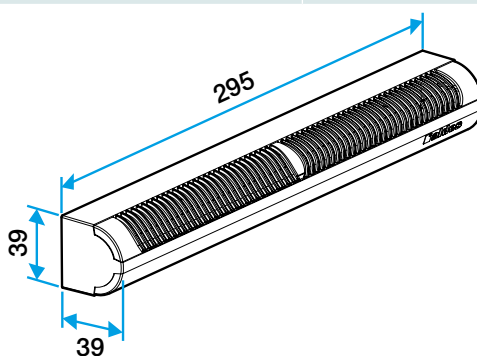

Argumentaire référence

- Fente simple : (250 x 12) mm pour 15, 22 et 30 m³/h ou (265 x 17) mm pour 45 m³/h.

Entrée d'air autoréglable

11011170

Mini EA Module 30 m³/h - 37 dB - Blanc

Caractéristiques principales

- entrée d'air autoréglable acoustique,
- s'installe sur une menuiserie,
- existe en différents coloris.

Accessoires

Désignations	Références
Flasque long - Blanc	11011413
Flasque long - Chêne	11011414
Flasque long - Marron	11011415
Flasque long - Noir	11011416
Flasque long - Aluminium	11011417
Flasque long - Chêne clair	11011418
Flasque long - Ivoire	11011419
Mini Auvent standard menuiserie - Blanc	11011184
Mini Auvent standard menuiserie - Aluminium	11011185
Mini Auvent standard menuiserie - Noir	11011186
Mini Auvent standard menuiserie - Marron	11011187
Mini Auvent standard menuiserie - Chêne	11011188
Mini Auvent standard menuiserie - Chêne clair	11011189
Mini Auvent standard menuiserie - Ivoire	11011190
Mini auvent APP - Blanc	11011247
Mini auvent APP - Aluminium	11011248
Mini auvent APP - Noir	11011249
Mini auvent APP - Marron	11011250
Mini auvent APP - Chêne	11011251
Mini auvent APP - Ivoire	11011252
Mini auvent APP - Chêne clair	11011255

Données générales

Références	Couleur
11011170	Blanc

Données dimensionnelles

Références	H (mm)	l (mm)	L (mm)	Fente (mm)
11011170	39	39	295	(250 x 12);(265 x 17)

Entraxe : 275 mm

Données aéraliques

Références	Débit nominal (m ³ /h)
11011170	30