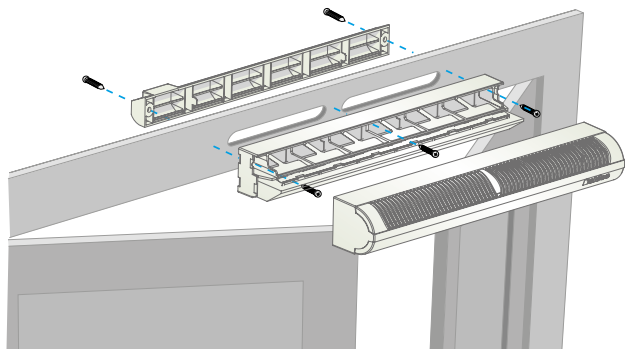

Principes de fonctionnement

Mini EA permet d'alimenter le logement en air neuf à partir d'une fente dans la menuiserie et d'un mini auvent côté extérieur.

Description produit

Mini EA est une entrée d'air autoréglable acoustique pour menuiserie qui garantit un débit d'air neuf constant, quelles que soient les conditions dans le logement.

Domaines d'application

Habitat résidentiel collectif, Habitat résidentiel individuel, Rénovation

Mise en oeuvre

- l'entrée d'air Mini EA doit être montée uniquement dans les pièces principales : chambres, séjour, salon,
- Mini EA doit être positionnée côté intérieur des logements, dans la partie haute des fenêtres ou sur le coffre de volet roulant,
- le flux d'air entrant doit être orienté vers le plafond,
- s'installe sur une fente simple (250 x 12) mm pour les débits 15, 22 ou 30 m³/h ou (265 x 17) mm pour le débit de 45 m³/h.

Entrée d'air autoréglable

11011170

Mini EA Module 30 m³/h - 37 dB - Blanc

Données acoustiques

Références	Dnew (Ctr) avec auvent standard (dB)
11011170	37

Installation

Mise en œuvre entrée d'air MINI EA

Coupe mise en œuvre MINI EA